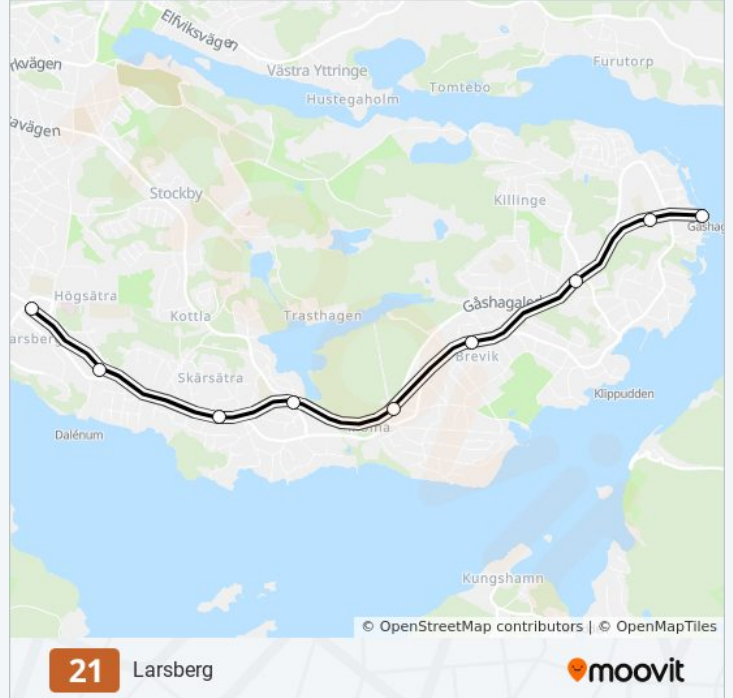

## 21 spårväg Tidsschema

Larsberg Rutt Tidtabell:

måndag	00:50 - 01:20
tisdag	00:49 - 01:19
onsdag	00:49 - 01:19
torsdag	00:49 - 01:19
fredag	00:49 - 01:19
lördag	00:49 - 01:19
söndag	00:50 - 01:20

## 21 spårväg Info

**Riktning:** Larsberg

**Stops:** 9

**Reslängd:** 11 min

**Linje summering:**

## Riktning: Ropsten

13 stopp

[VISA LINJE SCHEMA](#)

Gåshaga Brygga

Gåshaga

Käppala

Brevik

Högberga