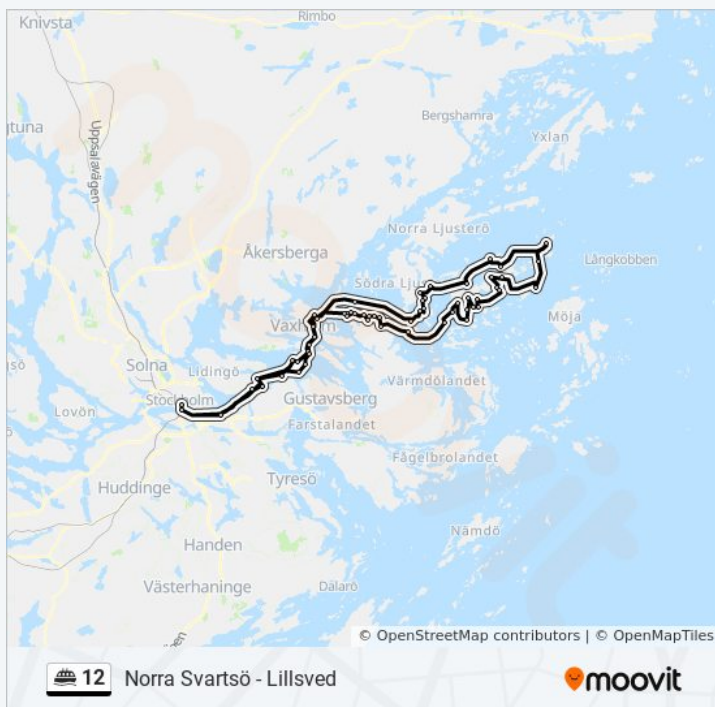

Strömkajen

söndag

17:45

12 Info

Riktning: Strömkajen

Stops: 21

Reslängd: 185 min

Linje summering:

Riktning: Vaxholm

25 stopp

[VISA LINJE SCHEMA](#)

Husarö

Finnhamn

Norra Ingmarsö

Äpplarö

Norra Svartsö