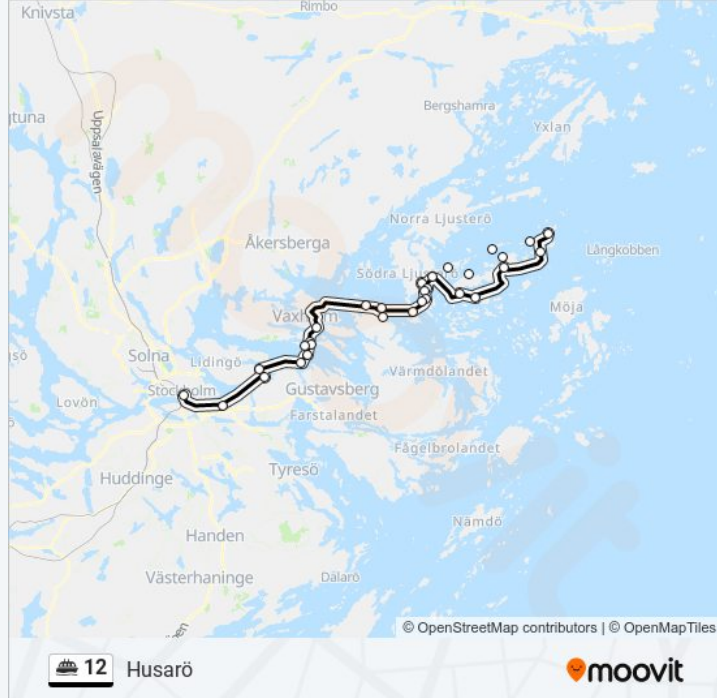

Stopp: 25

Reslängd: 185 min

Linje summering:

Hummelmora

Edö

Norra Svartsö

Äpplarö

Norra Ingmarsö

Finnhamn

Husarö

Riktning: Långvik

43 stopp

[VISA LINJE SCHEMA](#)

Strömkajen

Hasseludden

Gåshaga Brygga