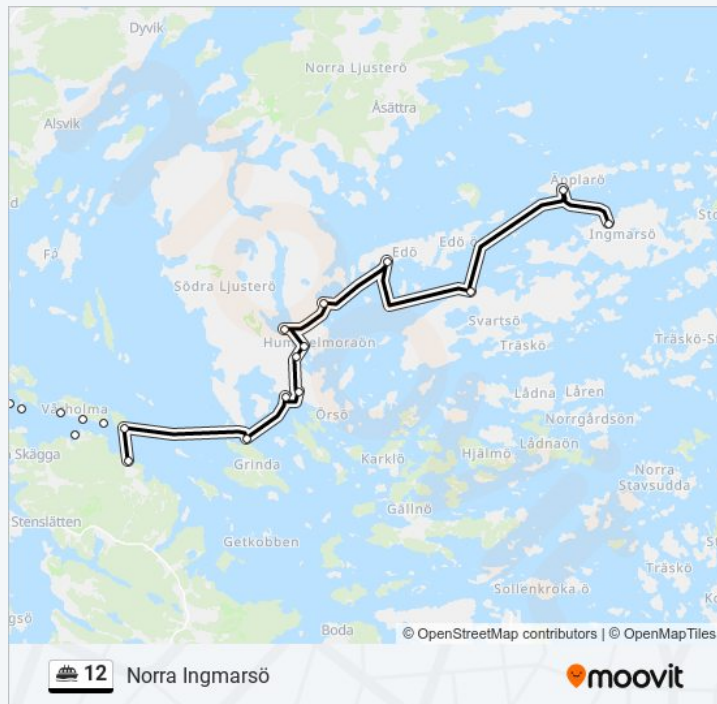

söndag

Inte i Drift

12 Info

Riktning: Norra Ingmarsö

Stopp: 32

Reslängd: 72 min

Linje summering:

Riktning: Strömkajen

26 stopp

[VISA LINJE SCHEMA](#)

Husarö

12 Tidsschema

Strömkajen Rutt Tidtabell:

måndag

14:15

tisdag