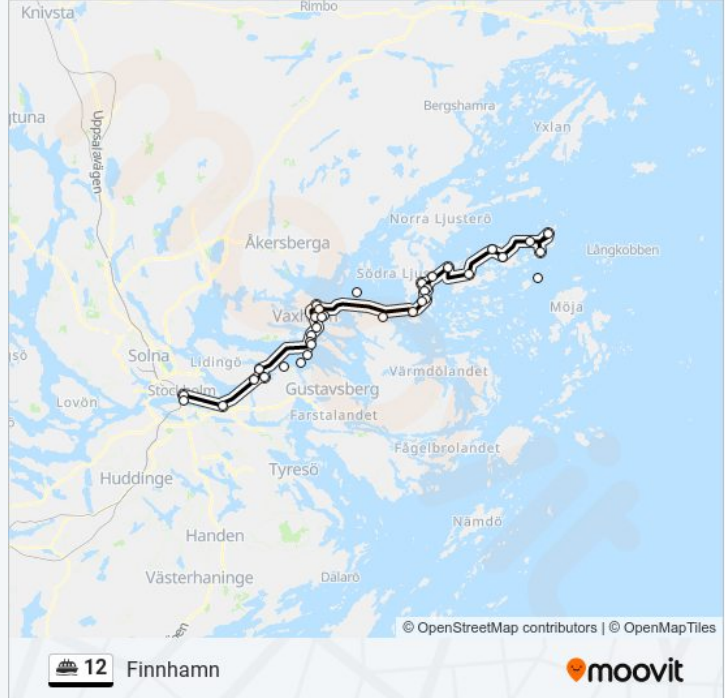

Använd Moovit appen för att hitta den närmsta 12 stationen nära dig och få reda på när nästa 12 ankommer.

Riktning: Finnhamn

26 stopp

[VISA LINJE SCHEMA](#)

Strömkajen
Slussen
Nacka Strand
Klippudden
Hasseludden
Gåshaga Brygga
Riset
Tegelön
Furuholmen
Vasholmen
Stora Ekholmen
Vaxholm
Bjurön
Norra Grinda
Staveström
Örsö
Storängen
Strömsholm
Stensvik
Hummelmora
Edö

Norra Svartsö

Äpplarö

Norra Ingmarsö

Husarö

Finnhamn

Riktning: Husarö

25 stopp

[VISA LINJE SCHEMA](#)