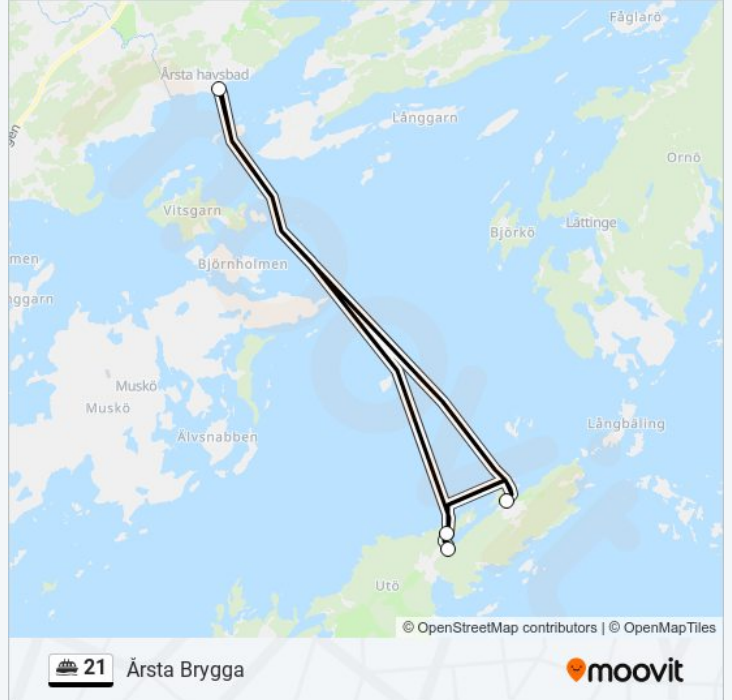

söndag

08:35 - 14:35

21 Info

Riktning: Årsta Brygga

Stops: 4

Reslängd: 55 min

Linje summering:

Riktning: Årsta Brygga

2 stopp

[VISA LINJE SCHEMA](#)

Spränga

Årsta Brygga

21 Tidsschema

Årsta Brygga Rutt Tidtabell:

måndag	Inte I Drift
tisdag	09:20
onsdag	09:20
torsdag	09:20
fredag	16:15 - 18:20
lördag	11:35
söndag	10:30 - 18:30

21 Info

Riktning: Årsta Brygga

Stops: 2

Reslängd: 40 min

Linje summering:

21 tidsplaner och färdkartor finns i en offline-PDF på moovitapp.com. Använd Moovit appen för att se live busstider, tågscheman eller tunnelbanan scheman och stegvisa anvisningar för all kollektivtrafik i Stockholm.

© 2024 Moovit - Eftertryck förbjudes