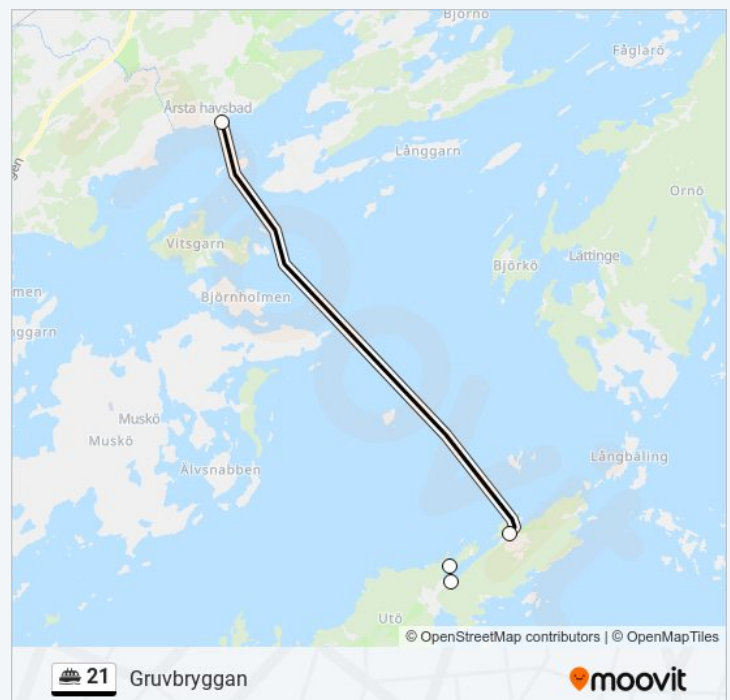

Använd Moovit appen för att hitta den närmsta 21 stationen nära dig och få reda på när nästa 21 ankommer.

Riktning: Gruvbryggan

4 stopp

[VISA LINJE SCHEMA](#)

Årsta Brygga

Spränga

Näsudden

Gruvbryggan

21 Tidsschema

Gruvbryggan Rutt Tidtabell:

måndag	08:25 - 15:25
tisdag	08:25 - 15:25
onsdag	08:25 - 15:25
torsdag	08:25 - 15:25
fredag	08:25 - 15:25
lördag	Inte I Drift
söndag	Inte I Drift

21 Info

Riktning: Gruvbryggan

Stops: 4

Reslängd: 55 min

Linje summering:

Riktning: Spränga

4 stopp

[VISA LINJE SCHEMA](#)

Årsta Brygga

Gruvbryggan