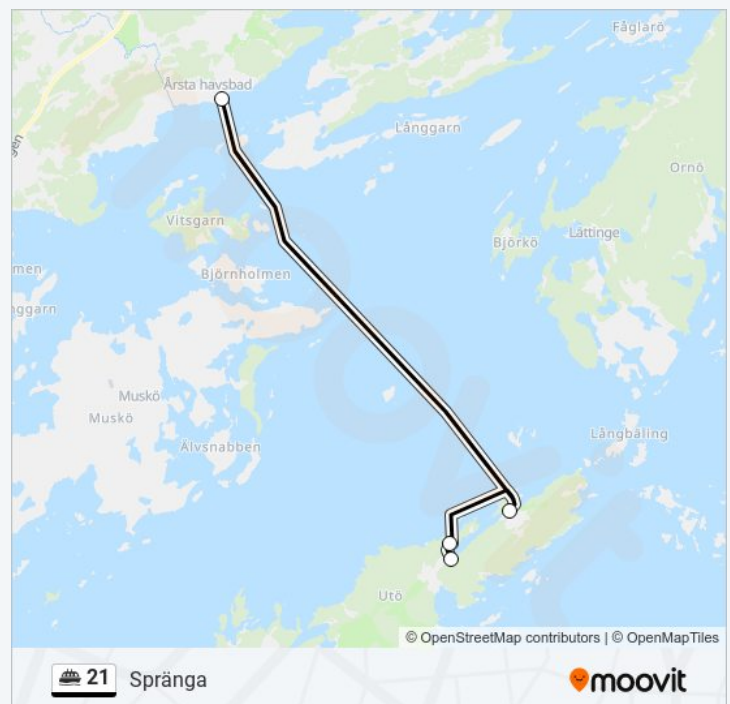

Stops: 4

Reslängd: 55 min

Linje summering:

Riktning: Spränga

4 stopp

[VISA LINJE SCHEMA](#)

Årsta Brygga

Gruvbryggan

Näsudden

Spränga

21 Tidsschema

Spränga Rutt Tidtabell:

måndag	11:00 - 17:55
tisdag	11:00 - 17:55
onsdag	11:00 - 17:55
torsdag	11:00 - 21:25
fredag	11:00 - 19:05
lördag	09:20 - 18:30
söndag	09:20 - 17:30

21 Info

Riktning: Spränga

Stops: 4

Reslängd: 55 min

Linje summering:

Riktning: Årsta Brygga

4 stopp

[VISA LINJE SCHEMA](#)

Spränga