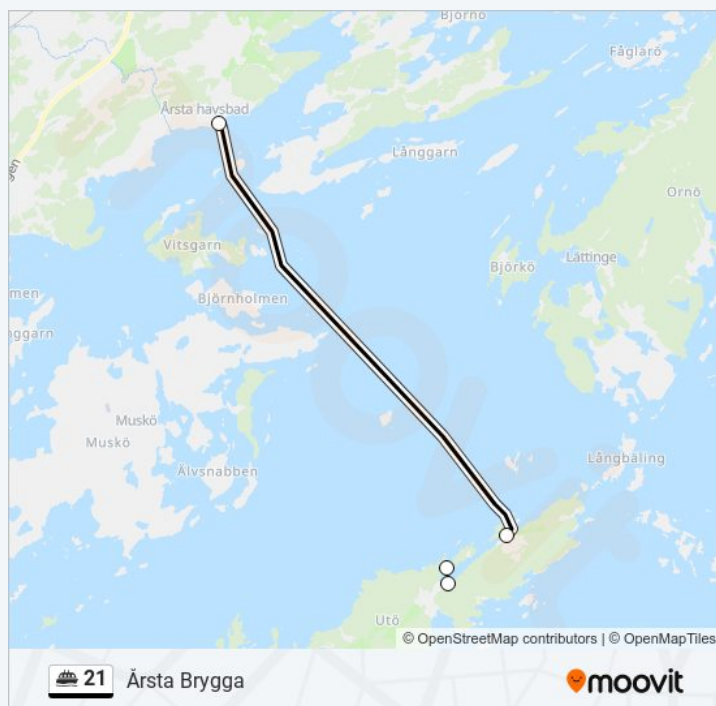

söndag

08:35 - 14:35

21 Info

Riktning: Årsta Brygga

Stops: 4

Reslängd: 55 min

Linje summering:

Riktning: Årsta Brygga

2 stopp

[VISA LINJE SCHEMA](#)

Spränga

Årsta Brygga

21 Tidsschema

Årsta Brygga Rutt Tidtabell:

måndag	Inte I Drift
tisdag	09:20
onsdag	09:20
torsdag	09:20
fredag	16:15 - 18:20
lördag	11:35
söndag	10:30 - 18:30