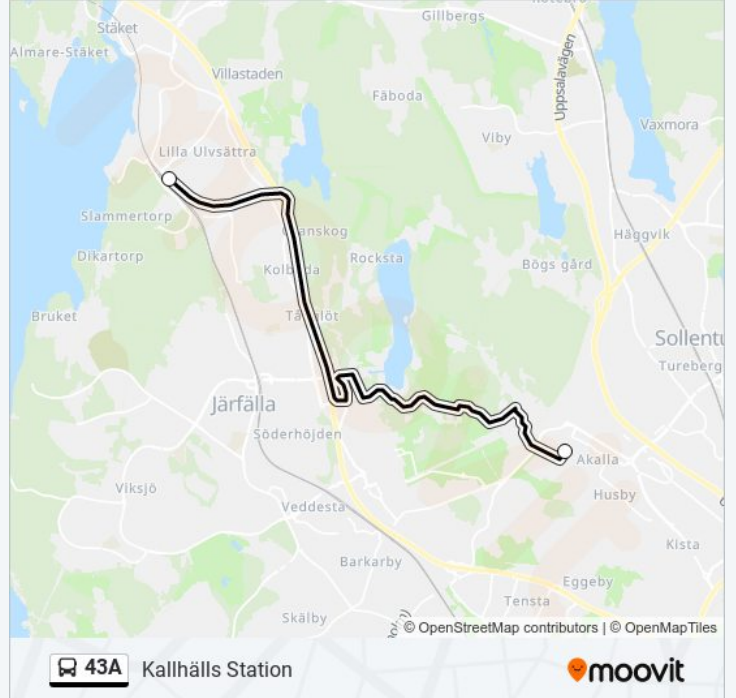

Använd Moovit appen för att hitta den närmsta 43A buss stationen nära dig och få reda på när nästa 43A buss ankommer.

Riktning: Akalla

3 stopp

[VISA LINJE SCHEMA](#)

Kungsängens Station

Kallhälls Station

Akalla

Stops: 3

Reslängd: 32 min

Linje summering:

Riktning: Kallhälls Station

2 stopp

[VISA LINJE SCHEMA](#)

Akalla

Kallhälls Station

Riktning: Kallhälls Station

Stops: 2

Reslängd: 18 min

Linje summering:

Riktning: Kungsängens Station

3 stopp

[VISA LINJE SCHEMA](#)

Akalla