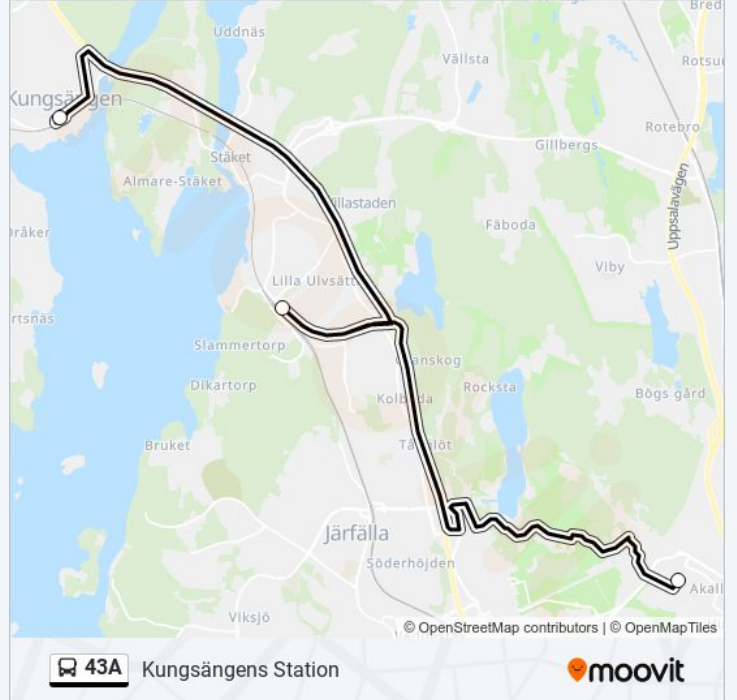

43A buss tidsplaner och färdkartor finns i en offline-PDF på moovitapp.com. Använd [Moovit appen](#) för att se live busstider, tågsceman eller tunnelbanan scheman och stegvisa anvisningar för all kollektivtrafik i Stockholm.

[Om Moovit](#) • [MaaS-lösningar](#) • [Länder som stöds](#) • [Mooviter community](#)

© 2024 Moovit - Eftertryck förbjudes

Kolla live ankomsttider