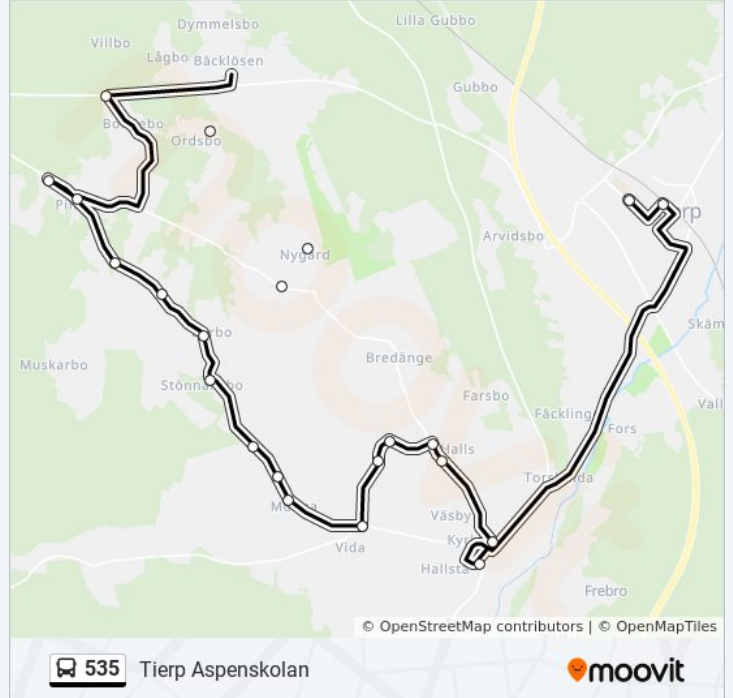

**535 buss Tidsschema**

Tierp Aspenskolan Rutt Tidtabell:

måndag	06:48 - 07:49
tisdag	06:48 - 07:49
onsdag	06:48 - 07:49
torsdag	Inte I Drift
fredag	Inte I Drift
lördag	Inte I Drift
söndag	Inte I Drift

**535 buss Info**

**Riktning:** Tierp Aspenskolan

**Stopp:** 22

**Reslängd:** 46 min

**Linje summering:**

Munga Vsk. (Tierps K:A)

Tierp Kyrkskolan

Tierp Station

Tierp Aspenskolan