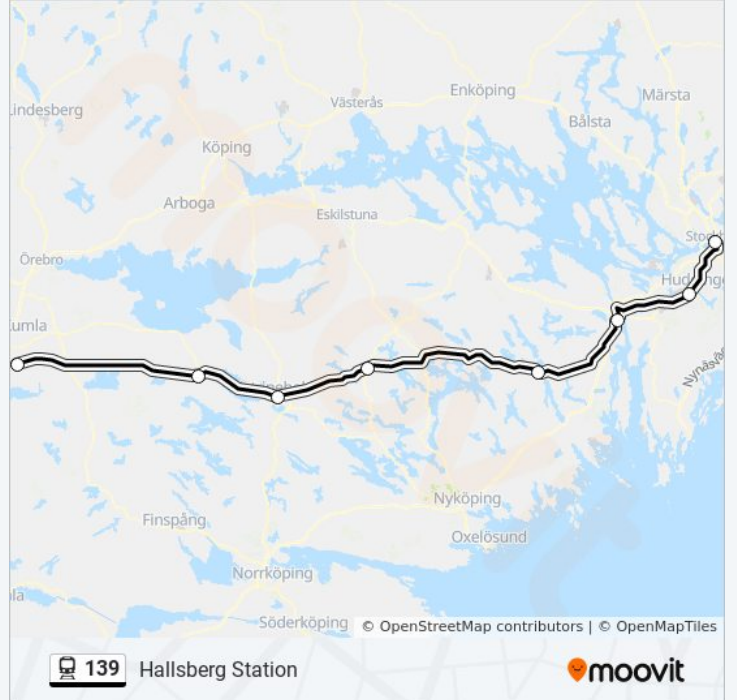

139 tåg tidsplaner och färdkartor finns i en offline-PDF på moovitapp.com. Använd [Moovit appen](#) för att se live busstider, tågscheman eller tunnelbanan scheman och stegvisa anvisningar för all kollektivtrafik i Stockholm.

[Om Moovit](#) • [MaaS-lösningar](#) • [Länder som stöds](#) • [Mooviter community](#)

© 2024 Moovit - Eftertryck förbjudes

Kolla live ankomsttider