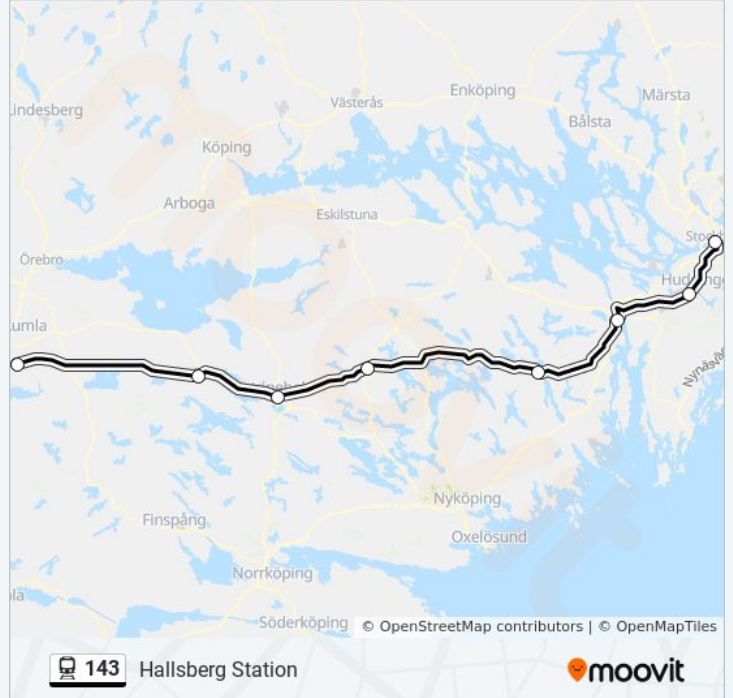

 143

Hallsberg Station

Använd Appen

143 tåg linjen (Hallsberg Station) har 2 rutter. Under vanliga veckodagar är deras driftstimmar:

(1) Hallsberg Station: 17:52(2) Vingåker Station: 18:17

Använd Moovit appen för att hitta den närmsta 143 tåg stationen nära dig och få reda på när nästa 143 tåg ankommer.

Hallsberg Station Rutt Tidtabell:

måndag	17:52
tisdag	17:52
onsdag	17:52
torsdag	17:52
fredag	Inte I Drift
lördag	Inte I Drift
söndag	Inte I Drift

143 tåg Info

Riktning: Hallsberg Station

Stops: 8

Reslängd: 101 min

Linje summering:

Riktning: Vingåker Station

7 stopp

[VISA LINJE SCHEMA](#)

Stockholm Centralstation
Flemingsberg Station
Södertälje Syd
Gnesta Station
Flen
Katrineholm Centralstation
Vingåker

143 tåg Tidsschema