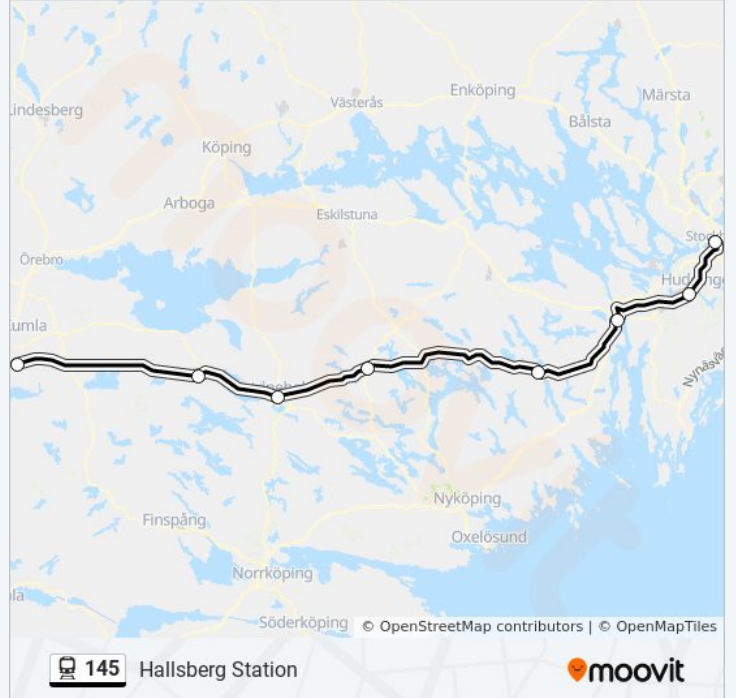

145 tåg tidsplaner och färdkartor finns i en offline-PDF på moovitapp.com. Använd [Moovit appen](#) för att se live busstider, tågscheman eller tunnelbanan scheman och stegvisa anvisningar för all kollektivtrafik i Stockholm.

[Om Moovit](#) • [MaaS-lösningar](#) • [Länder som stöds](#) • [Mooviter community](#)

© 2024 Moovit - Eftertryck förbjudes

Kolla live ankomsttider