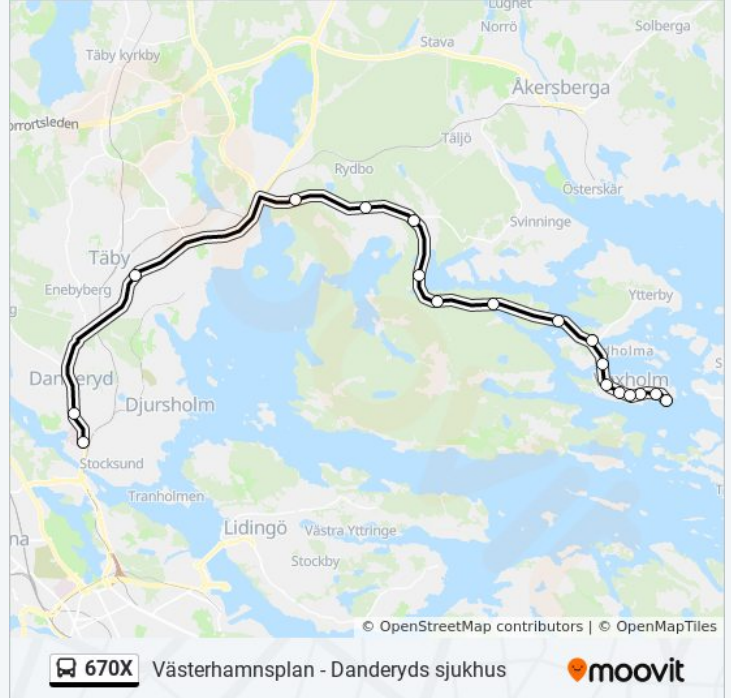

 **670X**

Danderyds sjukhus - Västerhamnsplan

Använd Appen

670X buss linjen (Danderyds sjukhus - Västerhamnsplan) har 2 rutter. Under vanliga veckodagar är deras driftstimmar: (1) Danderyds Sjukhus: 06:05 - 09:04(2) Västerhamnsplan: 07:16 - 18:13
Använd Moovit appen för att hitta den närmsta 670X buss stationen nära dig och få reda på när nästa 670X buss ankommer.

Riktning: Danderyds Sjukhus

16 stopp

[VISA LINJE SCHEMA](#)

Västerhamnsplan
Vaxholms Kyrka
Timmermansvägen
Kronängsvägen
Pålsundsvägen
Eriksövägen
Kullö
Bullerholmen
Nibble
Ladvik
Polackstorp
Kulla Vägsäl
Östra Ryds Kyrka
Roslags Näsby Trafikplats
Mörby Centrum/E18
Danderyds Sjukhus

670X buss Tidsschema

Danderyds Sjukhus Rutt Tidtabell:

måndag	06:05 - 09:04
tisdag	06:05 - 09:04
onsdag	06:05 - 09:04
torsdag	06:05 - 09:04
fredag	06:05 - 09:04
lördag	Inte I Drift
söndag	Inte I Drift

670X buss Info**Riktning:** Danderyds Sjukhus**Stops:** 16**Reslängd:** 37 min**Linje summering:**

Riktning: Västerhamnsplan

15 stopp

[VISA LINJE SCHEMA](#)

Danderyds Sjukhus
 Roslags Näsby Trafikplats
 Östra Ryds Kyrka
 Kulla Vägskäl
 Polackstorp
 Ladvik
 Nibble
 Bullerholmen
 Kullö
 Eriksövägen
 Pålsundsvägen
 Kronängsvägen
 Timmermansvägen
 Vaxholms Kyrka
 Västerhamnsplan