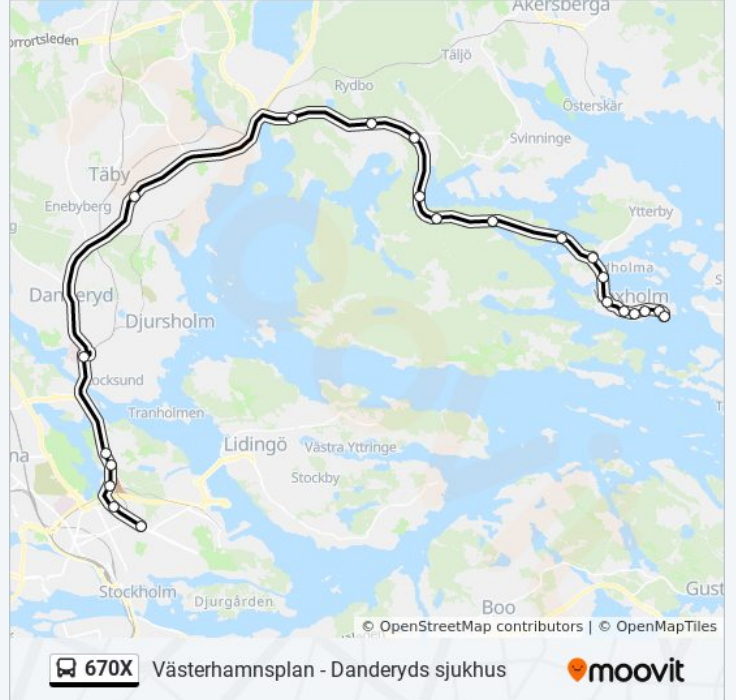

670X buss tidsplaner och färdkartor finns i en offline-PDF på moovitapp.com. Använd [Moovit appen](#) för att se live busstider, tågscheman eller tunnelbanan scheman och stegvisa anvisningar för all kollektivtrafik i Stockholm.

[Om Moovit](#) • [MaaS-lösningar](#) • [Länder som stöds](#) • [Mooviter community](#)

© 2024 Moovit - Eftertryck förbjudes

Kolla live ankomsttider