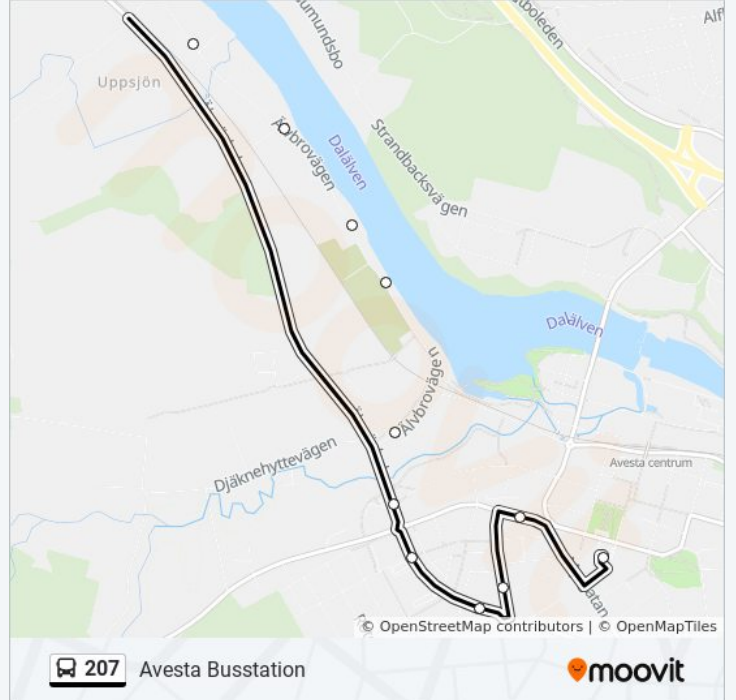

**207**

Askövägen

Använd Appen

207 buss linjen (Askövägen) har 2 rutter. Under vanliga veckodagar är deras driftstimmar:

(1) Askövägen: 13:15(2) Avesta Busstation: 08:18

Använd Moovit appen för att hitta den närmsta 207 buss stationen nära dig och få reda på när nästa 207 buss ankommer.

## Riktning: Avesta Busstation

14 stopp

[VISA LINJE SCHEMA](#)

Askövägen  
 Avesta Bengtsbogatan  
 Baggbovägen  
 Algatan Älvbro  
 Kristins Väg Älvbro  
 Stjälporna  
 Kyrkogården Avesta  
 Skillinggränd  
 Salomonsån  
 Eriksgatan  
 Vindarnas Gränd  
 Slaggatan  
 Prästgatan  
 Avesta Busstation

## 207 buss Tidsschema

Avesta Busstation Rutt Tidtabell:

måndag	08:18
tisdag	08:18
onsdag	08:18
torsdag	08:18
fredag	08:18
lördag	Inte I Drift
söndag	Inte I Drift

## 207 buss Info

**Riktning:** Avesta Busstation

**Stops:** 14

**Reslängd:** 18 min

**Linje summering:**

207 buss tidsplaner och färdkartor finns i en offline-PDF på [moovitapp.com](https://moovitapp.com). Använd [Moovit appen](#) för att se live busstider, tågscheman eller tunnelbanan scheman och stegvisa anvisningar för all kollektivtrafik i Stockholm.