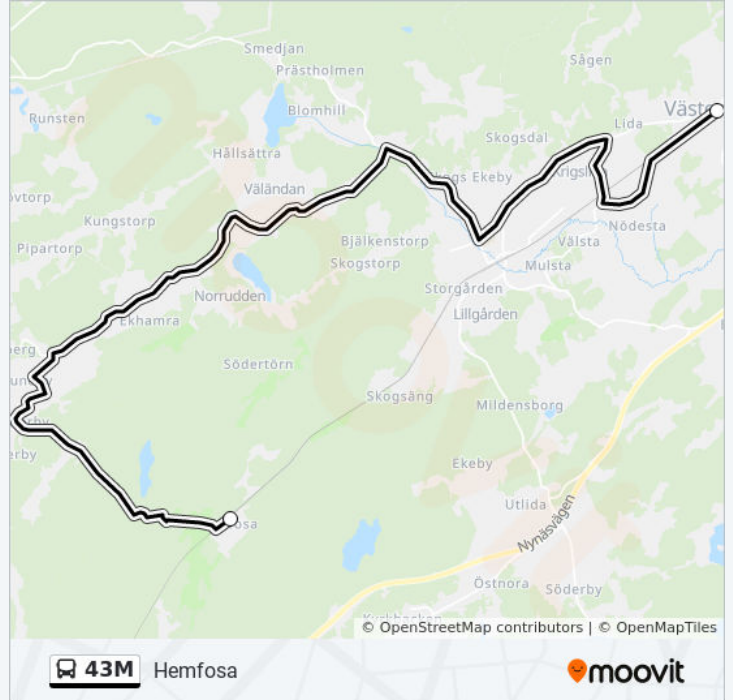

43M buss tidsplaner och färdkartor finns i en offline-PDF på moovitapp.com. Använd [Moovit appen](#) för att se live busstider, tågscheman eller tunnelbanan scheman och stegvisa anvisningar för all kollektivtrafik i Stockholm.

[Om Moovit](#) • [MaaS-lösningar](#) • [Länder som stöds](#) • [Mooviter community](#)

© 2023 Moovit - Eftertryck förbjudes

Kolla live ankomsttider