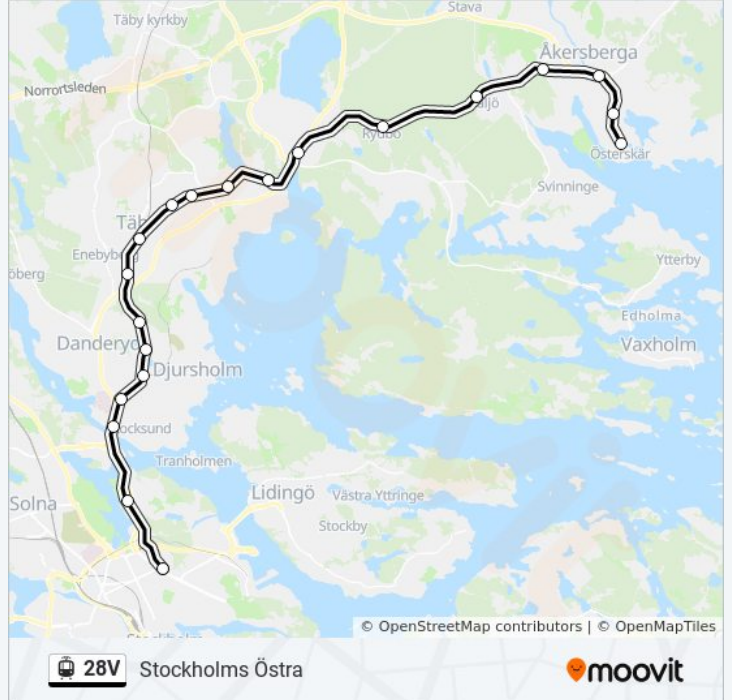

## Stockholms Östra

[Visa I Websida Läge](#)

28V spårväg linjen (Stockholms Östra) har 2 rutter. Under vanliga veckodagar är deras driftstimmar:

(1) Stockholms Östra: 11:12 (2) Österskär: 10:10

Använd Moovit appen för att hitta den närmsta 28V spårväg stationen nära dig och få reda på när nästa 28V spårväg ankommer.

### Riktning: Stockholms Östra

20 stopp

[VISA LINJE SCHEMA](#)

Österskär  
Tunagård  
Åkersberga  
Åkers Runö  
Täljö  
Rydbo  
Arninge  
Hägernäs  
Viggbyholm  
Galoppfältet  
Täby Centrum  
Roslags Näsby  
Enebyberg  
Djursholms Ekeby  
Bråvallavägen  
Djursholms Ösby  
Mörby  
Stocksund  
Universitetet  
Stockholms Östra

### 28V spårväg Tidsschema

Stockholms Östra Rutt Tidtabell:

måndag	Inte I Drift
tisdag	Inte I Drift
onsdag	Inte I Drift
torsdag	Inte I Drift
fredag	Inte I Drift
lördag	Inte I Drift
söndag	11:12

### 28V spårväg Info

**Riktning:** Stockholms Östra

**Stops:** 20

**Reslängd:** 48 min

**Linje summering:**