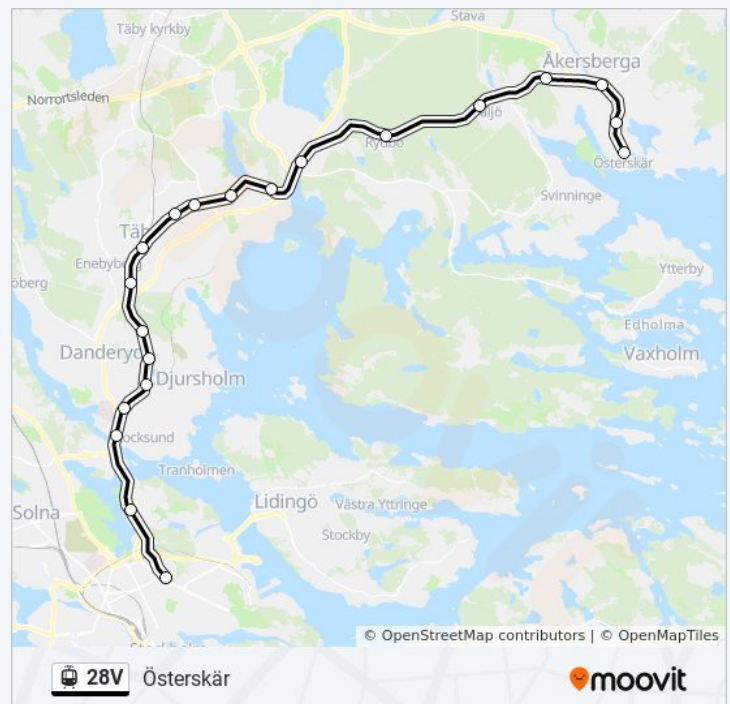

Riktning: Österskär

20 stopp

[VISA LINJE SCHEMA](#)

Stockholms Östra
Universitetet
Stocksund
Mörby
Djursholms Ösby
Bråvallavägen
Djursholms Ekeby
Enebyberg
Roslags Näsby
Täby Centrum
Galoppfältet
Viggbyholm
Hägernäs
Arninge
Rydbo
Täljö
Åkers Runö
Åkersberga
Tunagård
Österskär

28V spårväg Tidsschema

Österskär Rutt Tidtabell:

måndag	Inte I Drift
tisdag	Inte I Drift
onsdag	Inte I Drift
torsdag	Inte I Drift
fredag	Inte I Drift
lördag	Inte I Drift
söndag	10:10

28V spårväg Info

Riktning: Österskär

Stopp: 20

Reslängd: 54 min

Linje summering: