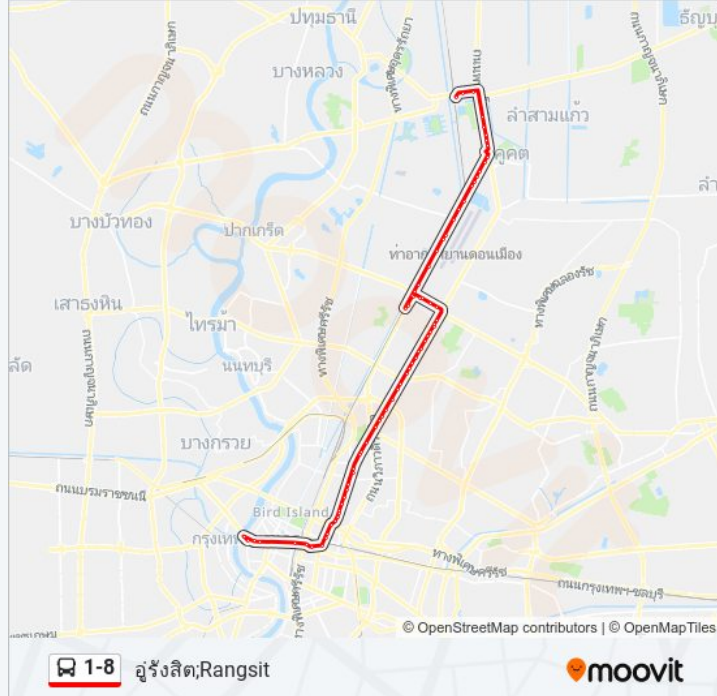

Bts สนามเป้า (ทางออก1);Bts Sanampao (Exit 1)

Bts สนามเป้า (ทางออก3);Bts Sanampao (Exit 3)

ซอยราชครู;Soi Ratchakhru

ซอยอารีย์;Soi Ari

กองบัญชาการตำรวจตระเวนชายแดน;Border Patrol Police Bureau

ตรงข้าม สน.บางซื่อ;Opposite Bangsue Police Station

Bts สะพานควาย (ทางออก1);Bts Saphan Khwai (Exit 1)

วัดไผ่ตัน;Wat Phaiton

สวนจตุจักร (จุดที่ 1);Chatuchak Park (Stop 1)

สวนจตุจักร (จุดที่ 2);Chatuchak Park (Stop 2)

ตรงข้ามธนาคารทหารไทยธนชาติ สำนักงานใหญ่;Opposite Ttb Headquarter

เซ็นทรัลลาดพร้าว;Central Ladprao

ตรงข้ามกองบังคับการปราบปราม;Opposite Crime Suppression Division

ตรงข้ามโรงเรียนสตรีวรนาถบางเขน;Satri Woranat Bangkhen School (Opposite)

ตรงข้ามตึกช้าง;Elephant Building (Opposite)

Bts รัชโยธิน (ทางออก 3);Bts Ratchayothin Station (Exit 3)

ตรงข้ามตลาดบางเขน;Opposite Bang Khen Market

แยกเกษตร(ตลาดอมรพันธ์);Kaset Intersection (Amornpan)

กรมส่งเสริมการเกษตร;Department Of Agricultural Extension

สำนักงานคณะกรรมการวิจัยแห่งชาติ;National Research Council Of Thailand

กรมป่าไม้;Royal Forest Dept.

ตรงข้ามโรงเรียนสารวิทยา;Opposite Sarawittaya School

ตรงข้าม ม.ศรีปทุม;Opposite Sripatum University

โรงเรียนบางบัว;Bangbua School

หมู่บ้านถาวรวิลล่าบางบัว 1;Thaworn Villa Bang Bua 1 Village

บ้านบางเขน;Baan Bang Khen