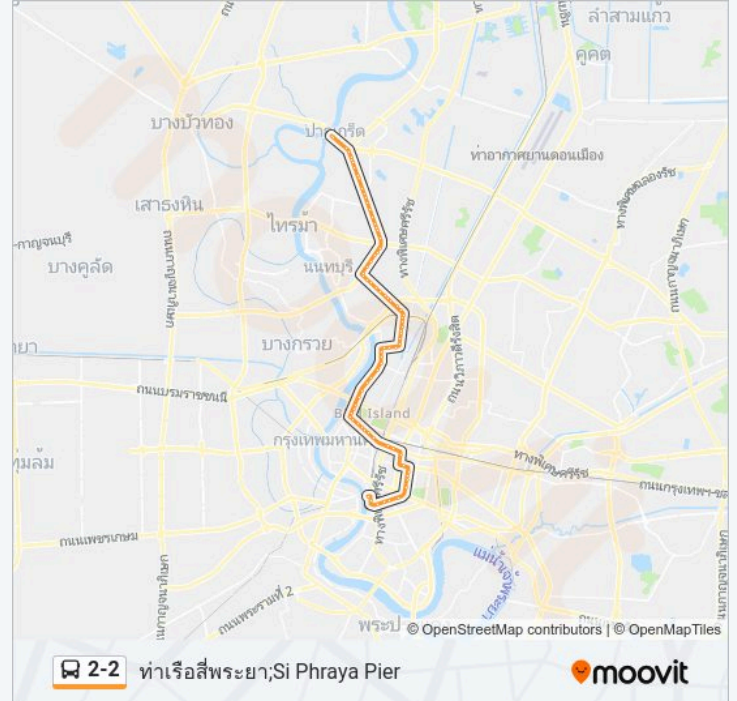

โรงเรียนนนทบุรีพิทยาคม;Nonthaburi Pittayakom School

กฟน.นนทบุรี;Mea Nonthaburi

ตรงข้ามสำนักงานขนส่งจังหวัดนนทบุรี;Opposite Nonthaburi Land Transport Office

สถาบันโรคทรวงอก;Central Chest Institute Of Thailand

ซอยติวานนท์ 18;Soi Tiwanon 18

เอลิสคอนโดมิเนียม ติวานนท์;Aliss Condominium Tiwanon

ตรงข้ามถนนเรวดี;Opposite Rewadee Road

ซอยติวานนท์ 8;Tiwanon Soi 8

กระทรวงสาธารณสุข;Ministry Of Public Health

ตรงข้ามบิ๊กซีติวานนท์;Big C Tiwanon

แยกติวานนท์;Tiwanon Intersection

Mrt แยกติวานนท์ (ทางออก 1);Mrt Intersection Tiwanon (Exit 1)

Mrt แยกติวานนท์ (ทางออก 2);Mrt Intersection Tiwanon (Exit 2)

โรงเรียนเข็มพิทยา;Khempitthaya School

วัดทางหลวง;Wat Thangluang

ตรงข้ามวัดเลียบราษฎร์บำรุง;Wat Liab Rat Bamrung (Opposite)

วัดทองสุทธาราม;Wat Thongsutharam

Mrt วงศ์สว่าง (ทางออก 2);Mrt Wong Sawang Station (Exit 2)

ซอยกรุงเทพ-นนทบุรี 48;Soi Krungthep-Nonthaburi 48

ซอยกรุงเทพ-นนทบุรี 44;Soi Krungthep-Nonthaburi 44

โรงเรียนปริยະโยธิน;D - Square, Krua Khun Su, Biriayothin Kindergarten School

ตรงข้ามตลาดบางซ้อ;Opposite Bang Son Market

ตรงข้ามริเจนท์โฮม บางซ้อ;Opposite Regent Home Bangson

ไปรษณีย์บางซ้อ;Bang Sue Post Office

ตรงข้าม สน.เตาปูน;Opposite Tao Poon Police Station