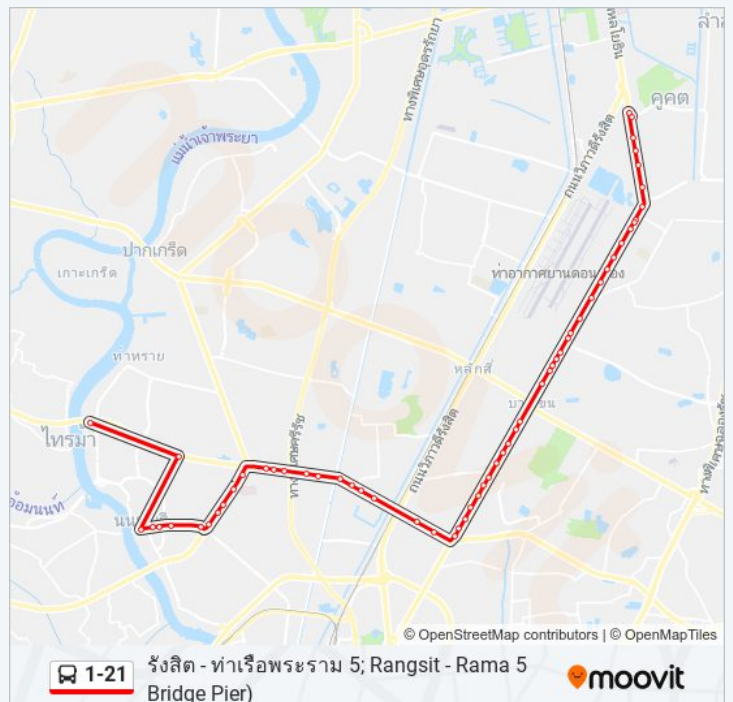

บางไผ่ ซอย 19;Bang Pai Soi 19

อุ้นครินทร์;Bus Depot Nakhon In

วิธีการเดินทาง: แยกลำลูกกา;Lumlukka

58 สถานี

[ดูตารางสายรถ](#)

ท่ารถพระนั่งเกล้า;Phra Nang Klao Bus Depot

บิ๊กซีรัตนานิเบศร์;Big C Rattanathibet

ท่าหน้านนทบุรี;Nonthaburi Pier

ซอยประชาราษฎร์ 22;Pracharat 22

วัดทินกรนิมิต;Wat Thinnakonnimit

ตรงข้ามโรงเรียนสาธิตคริสเตียนวิทยา;Opposite Global English School

ตรงข้ามโรงเรียนวัดลานนาบุญ;Wat Lannabun School (Opposite)

บิ๊กซีติวานนท์;Big C Tiwanon

ตรงข้ามกระทรวงสาธารณสุข;Opposite Ministry Of Public Health

สำนักงานสรรพากรภาค 4;Regional Revenue Office 4

ถนนเรวดี;Rawadee Road

ตรงข้ามซอยติวานนท์ 18;Opposite Soi Tiwanon 18

ซอยงามวงศ์วาน 5;Soi Ngamwongwan 5

ซอยงามวงศ์วาน 9;Soi Ngamwongwan 9

เอ็นที งามวงศ์วาน;Nt Ngamwongwan

พันธุ์ทิพย์งามวงศ์วาน;Pantip Ngamwongwan

ตรงข้ามเดอะมอลล์งามวงศ์วาน;The Mall Ngamwongwan (Opposite)

ตรงข้ามตลาดพงษ์เพชร;Opposite Phongphet Market

ซอยชินเขตน์ 1;Soi Chinnakhet 1

ซอยชินเขตน์ 2;Soi Chinnakhet 2

ตรงข้ามเรือนจำกลางคลองเปรม;Central Prison Klong Prem

ม. เกษตรศาสตร์ (ประตูงามวงศ์วาน 3);Kasetsart

1-21 รถบัส ตารางเวลา

แยกลำลูกกา;Lumlukka ตารางเวลาเส้นทาง:

อาทิตย์	05:00 - 21:37
จันทร์	05:00 - 21:45
อังคาร	05:00 - 21:45
พุธ	05:00 - 21:45
พฤหัสบดี	05:00 - 21:45
ศุกร์	05:00 - 21:45
เสาร์	05:00 - 21:37

1-21 รถบัส ข้อมูล

เส้นทาง: แยกลำลูกกา;Lumlukka

จุดจอด: 58

ระยะเวลาเดินทาง: 103 นาที

สรุปสายรถ: