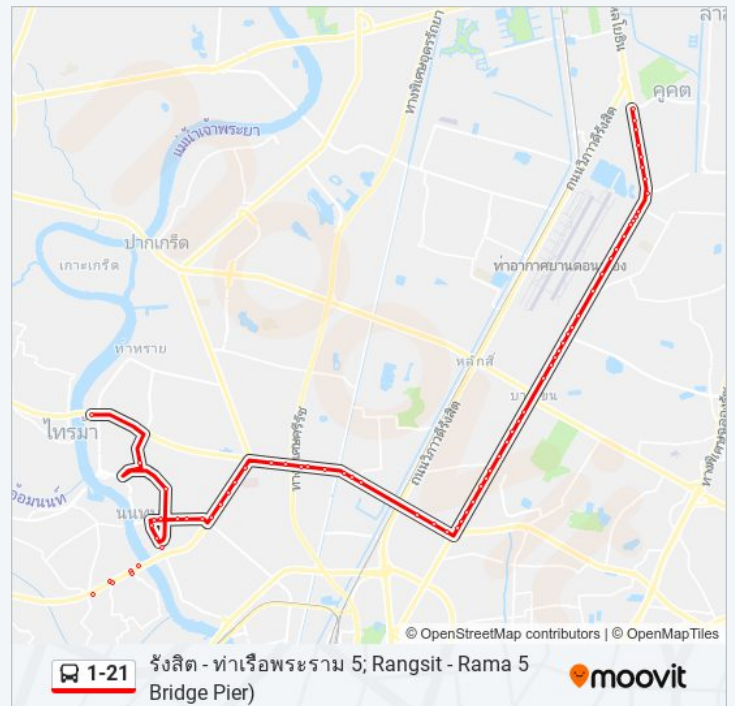

กรมวิทยาศาสตร์ทหารบก;Rta Chemical Dept.

โรงแรมมารวย;Maruay Hotel

สำนักงานใหญ่ ๓.ก.ส. (ฝั่งพหลโยธิน);Baac Headquarter (Phahon Yothin Side)

สรุปสายรถ:

ตรงข้าม ม.เกษตรศาสตร์ (ประตู
พหลโยธิน);Opposite Kasetsart University
(Phahon Yothin Gate)