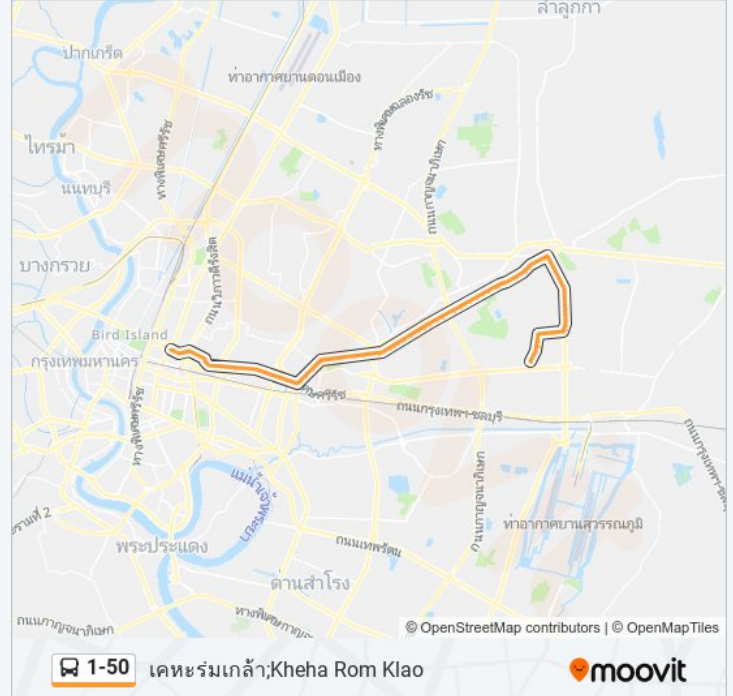

หลังแยกประดิษฐ์มนูธรรม;After Pradit Manutham Intersection

ก่อนแยกพระราม9-เพชรพระราม;Before Rama 9-Phet Phra Ram Junction

ก่อนแยกรามคำแหง;Before Ramkhamhaeng Intersection

ซอยรามคำแหง 7;Soi Ramkhamhaeng 7

เดอะมอลล์รามคำแหง;The Mall Ramkhamhaeng

บิ๊กซีหัวหมาก;Big C Huamark

เมเจอร์ฮอลลีวูด รามคำแหง;Major Hollywood Ramkhamhaeng

ตรงข้าม ม.รามคำแหง;Opposite Ramkhamhaeng University

ตรงข้ามราชมิ่งคลาก็ฬาสถาน;Opposite Rajamangala National Stadium

ตรงข้าม สน.หัวหมาก;Police Station Hua Mark

ตรงข้ามโอสอสปา;Opposite Osotspa

ตรงข้ามไทยน้ำทิพย์หัวหมาก;Opposite Thai Nam Thip Huamak

โรงแรมแอนดา;Anna Hotels

ตรงข้ามซอยรามคำแหง 42;Opposite Soi Ramkhamhaeng 42

แยกลำสาลี (รามคำแหง97);Lam Sali Intersection, (Soi Ramkhamhaeng 97)

ตรงข้ามหมู่บ้านสวนสน;Opposite Suan Son Village

ตรงข้ามบางกะปิสแควร์;Opposite Bangkapi Square

วัดศรีบุญเรือง (ฝั่งรามคำแหง);Sri Bunruang Temple (Ramkhamhaeng Side)

ตรงข้ามตลาดลำสาลี;Opposite Lam Sali Market

หลังแยกบ้านม้า;After Ban MA Junction

โฮมโปรรามคำแหง;Homepro Ramkhamhaeng

ซอยรามคำแหง 127;Soi Ramkhamhaeng 127

ตรงข้ามหมู่บ้านเดชา 2;Opposite Decha 2 Village

เดอะพาซิโอทาวน์ รามคำแหง;The Paseo Town Ramkhamhaeng

โรงเรียนโสมาภานุสรณ์;Somapanusson School

โรงเรียนโสมาภา(ตรงข้ามหมู่บ้านชวนชื่น);Somapa School, Chuan Chuen Village