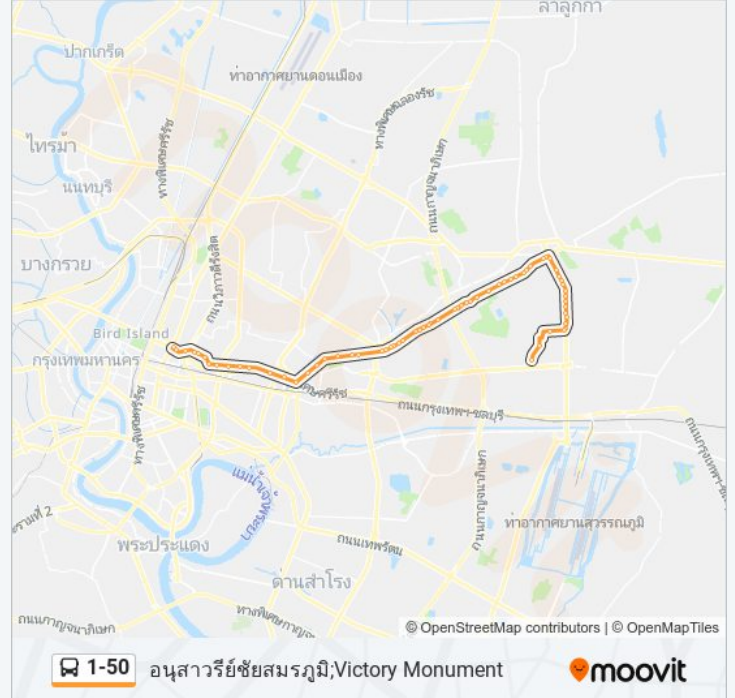

ม.เกษมบัณฑิต รมเกล้า;Kasem Bundit University Romklo

บิ๊กซีรมเกล้า;Big C Romklo

ไทรวิศดุ สุขาภิบาล 3;Thai Watsadu Sukhaphibal 3

หมู่บ้านรุ่งนภา 2;Rung Napha 2 Village

เคหะรามคำแหง;Ramkhamhaeng Community Housing

ตรงข้ามโลตัสสุขาภิบาล 3;Opposite Lotus's Sukhaphibal 3

หมู่บ้านปรีชา 9;Pricha 9 Village

หมู่บ้านรื่นฤดี;Ruenrudee Village

หมู่บ้านบัวขาว;Buakhao Village

โรงเรียนเทพอักษร;Thep Aksorn School

ซอยรามคำแหง 170;Soi Ramkhamhaeng 170

หมู่บ้านธราकर;Tharakon Village

ซอยรามคำแหง 164;Soi Ramkhamhaeng 164

หมู่บ้านสัมมากร รามคำแหง 162/1;Sammakorn Village Ramkhamhaeng 162/1

ก่อนแยกมิสทีน;Before Mistine Junction

สยามอินเตอร์การประมูล;Siam Inter Auction

หมู่บ้านปรีชา รามคำแหง 158;Preecha Ramkhamhaeng 158 Village

บ้านคลองจั่นวิลล่า 7;Klong Chan Villa 7

บ้านธารารมณ;Thararom Village

โรงเรียนเตรียมอุดมศึกษาน้อมเกล้า;Triam Udom Suksa Nomklo School

บ้านคลองจั่นวิลล่า 4;Khlong Chan Villa 4

บ้านเกศรี 2;Ketsari 2 Village

บ้านพฤษชาติ;Phrueksachat Village

บ้านสัมมากร;Sammakon Village

รพ.การุณเวช สุขาภิบาล 3;Karunvej Sukhapiban 3 Hospital

ตรงข้ามโรงเรียนโสมภานุสรณ์;Opposite Somapanusson School

ตรงข้ามเดอะพาซิโอ ทาวน์ รามคำแหง;Opposite the Paseo Town Ramkhamhaeng

บ้านรุ่งกิจวิลล่า 1;Rungkit Villa 1 Village