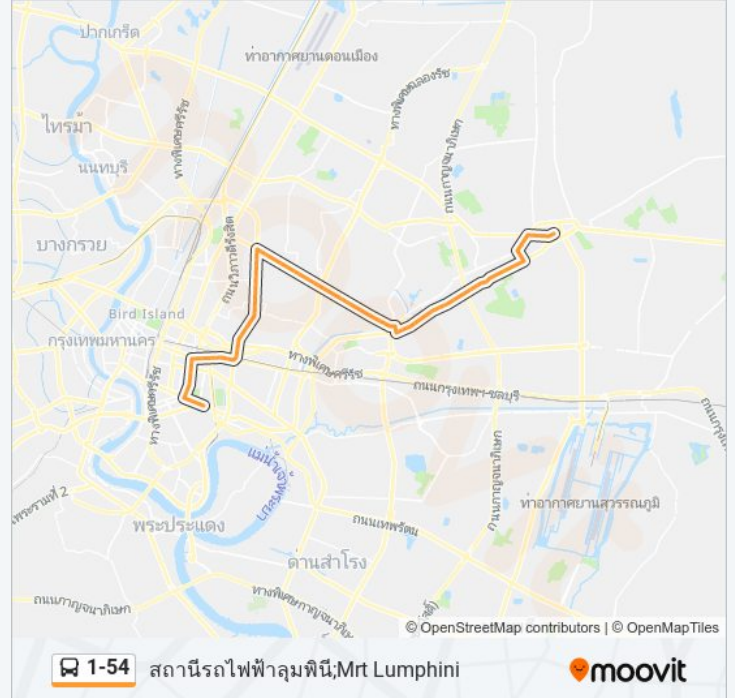

ซอยลาดพร้าว 142;Soi Ladprao 142

ซอยลาดพร้าว 136;Soi Lat Phrao 136

ตรงข้าม รพ.เวชธานี;Opposite Vejthani Hospital

ซอยลาดพร้าว 130;Lat Phrao Soi 130

ก่อนแยกลาดพร้าว 101;Before Lat Phrao101
Intersection

ซอยลาดพร้าว 126;Soi Lat Phrao 126