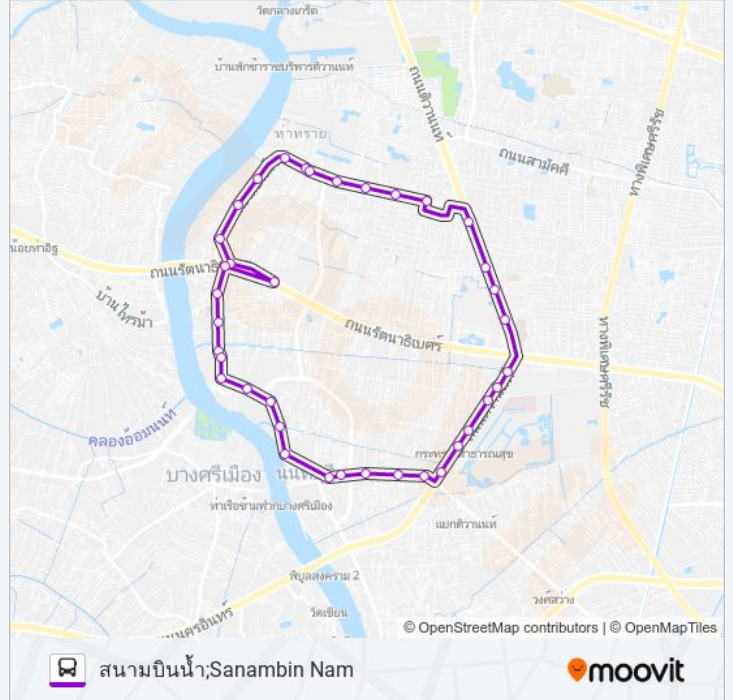

1 รถบัส ข้อมูล

เส้นทาง: สนามบินน้ำ;Sanambin Nam

จุดจอด: 37

ระยะเวลาเดินทาง: 72 นาที

สรุปสายรถ:

Global English School

จุดขึ้นลง; Visual Stop

ตรงข้ามวัดลานนาบุญ; Wat Laannabun (Opposite)

โลตัสรัตนานิเบศร์; Lotus's Rattanathibet

ศูนย์โทรคมนาคมนนทบุรี; Nonthaburi Telecommunication Center

โรงเรียนสันติวัล; Santiwan School

กรมพลธิการทหารบก; Quartermaster Department Of Royal Thai Army

จุดขึ้นลง; Visual Stop

จุดขึ้นลง; Visual Stop

จุดขึ้นลง; Visual Stop

จุดขึ้นลง; Visual Stop

จุดขึ้นลง; Visual Stop

1 รถบัส ตารางเวลาและแผนที่เส้นทางมีให้บริการแบบ PDF ออนไลน์ที่เว็บ moovitapp.com โปรดใช้ [แอป Moovit](#) เพื่อดูเวลาวิ่งของรถประจำทางแบบ ถ่ายทอดสด ตารางเวลารถไฟ หรือตารางเวลารถไฟใต้ดิน และวิธีการเดินทางแบบเป็นขั้นตอนของระบบขนส่งมวลชนทุกแห่งใน กรุงเทพมหานคร