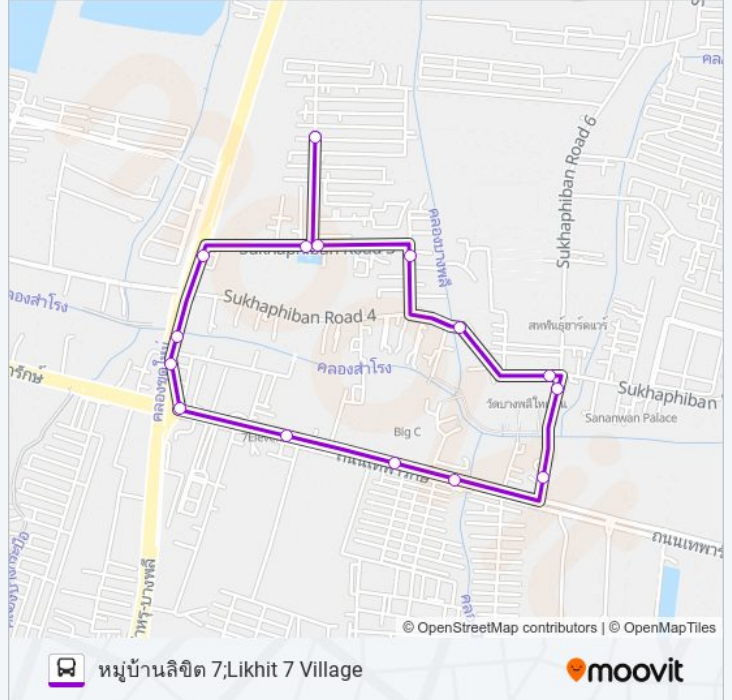

๘ 1

หมู่บ้านลิขิต 7;Likhit 7 Village

ใช้แอป

1 รถบัส สาย หมู่บ้านลิขิต 7;Likhit 7 Village มีหนึ่งเส้นทาง สำหรับวันธรรมดาตามปกติจะวิ่งระหว่างเวลา:

(1) หมู่บ้านลิขิต 7;Likhit 7 Village: 06:00 - 21:41

ใช้แอป Moovit เพื่อค้นหา 1 รถบัส สถานีที่อยู่ใกล้คุณมากที่สุด และค้นหาเวลาของ 1 รถบัส ที่จะมาถึงถัดไป

วิธีการเดินทาง: หมู่บ้านลิขิต 7;Likhit 7 Village

15 สถานี

[ดูตารางสายรถ](#)

จุดขึ้นลง;Visual Stop

จุดขึ้นลง;Visual Stop

จุดขึ้นลง;Visual Stop

จุดขึ้นลง;Visual Stop

จุดขึ้นลง;Visual Stop

จุดขึ้นลง;Visual Stop

จุดขึ้นลง;Visual Stop

1 รถบัส ตารางเวลา

หมู่บ้านลิขิต 7;Likhit 7 Village ตารางเวลาเส้นทาง:

อาทิตย์	06:00 - 21:50
จันทร์	06:00 - 21:50
อังคาร	06:00 - 21:41
พุธ	06:00 - 21:41
พฤหัสบดี	06:00 - 21:41
ศุกร์	06:00 - 21:41
เสาร์	06:00 - 21:50

1 รถบัส ข้อมูล

เส้นทาง: หมู่บ้านลิขิต 7;Likhit 7 Village

จุดจอด: 15

ระยะเวลาเดินทาง: 49 นาที

สรุปสายรถ:

1 รถบัส ตารางเวลาและแผนที่เส้นทางมีให้บริการแบบ PDF ออนไลน์ที่เว็บ moovitapp.com โปรดใช้ [แอป Moovit](#) เพื่อดูเวลาวิ่งของรถประจำทางแบบ ถ่ายทอดสด ตารางเวลารถไฟ หรือตารางเวลารถไฟใต้ดิน และวิธีการเดินทาง แบบเป็นขั้นตอนของระบบขนส่งมวลชนทุกแห่งใน กรุงเทพมหานคร