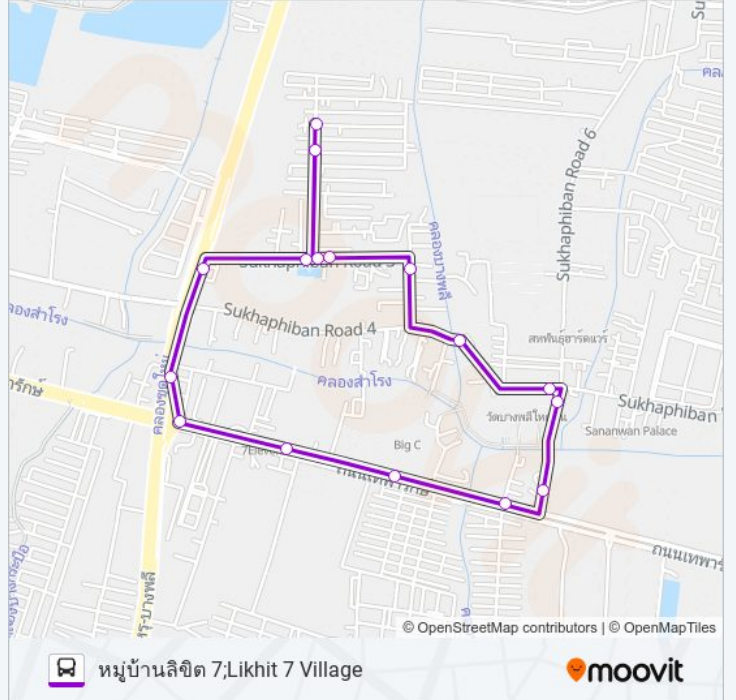

๘ 1

หมู่บ้านลิขิต 7;Likhit 7 Village

ใช้แอป

1 รถบัส สาย หมู่บ้านลิขิต 7;Likhit 7 Village มีหนึ่งเส้นทาง สำหรับวันธรรมดาตามปกติจะวิ่งระหว่างเวลา:

(1) หมู่บ้านลิขิต 7;Likhit 7 Village: 06:00 - 21:41

ใช้แอป Moovit เพื่อค้นหา 1 รถบัส สถานีที่อยู่ใกล้คุณมากที่สุด และค้นหาเวลาของ 1 รถบัส ที่จะมาถึงถัดไป

### 1 รถบัส ตารางเวลา

หมู่บ้านลิขิต 7;Likhit 7 Village ตารางเวลาเส้นทาง:

อาทิตย์	06:00 - 21:50
จันทร์	06:00 - 21:50
อังคาร	06:00 - 21:41
พุธ	06:00 - 21:41
พฤหัสบดี	06:00 - 21:41
ศุกร์	06:00 - 21:41
เสาร์	06:00 - 21:50

### 1 รถบัส ข้อมูล

เส้นทาง: หมู่บ้านลิขิต 7;Likhit 7 Village

จุดจอด: 17

ระยะเวลาเดินทาง: 56 นาที

สรุปสายรถ:

1 รถบัส ตารางเวลาและแผนที่เส้นทางมีให้บริการแบบ PDF ออนไลน์ที่เว็บ moovitapp.com โปรดใช้ [แอป Moovit](#) เพื่อดูเวลาวิ่งของรถประจำทางแบบ ถ่ายทอดสด ตารางเวลารถไฟ หรือตารางเวลารถไฟใต้ดิน และวิธีการเดินทางแบบเป็นขั้นตอนของระบบขนส่งมวลชนทุกแห่งใน กรุงเทพมหานคร