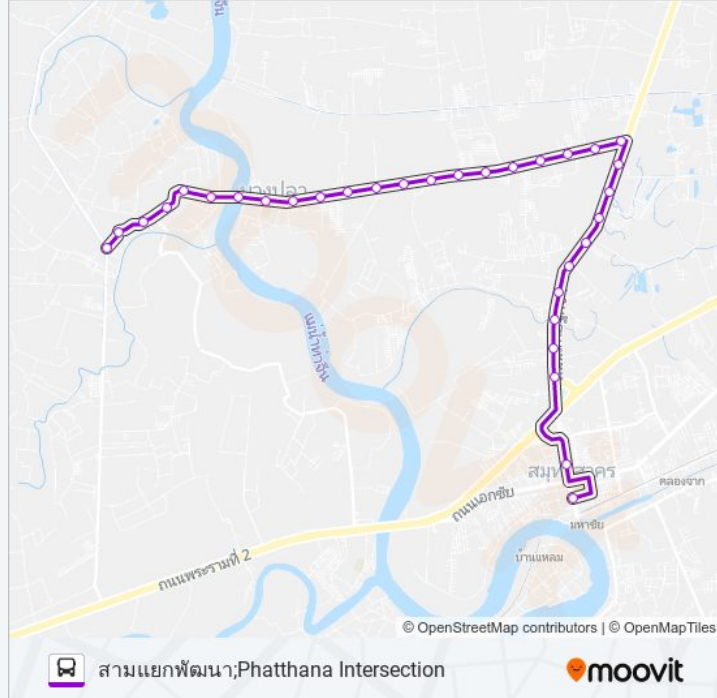

๘ 1

สามแยกพัฒนา;Phatthana Intersection

ใช้แอป

1 รถบัส สาย สามแยกพัฒนา;Phatthana Intersection มีหนึ่งเส้นทาง สำหรับวันธรรมดาตามปกติจะวิ่งระหว่างเวลา:

(1) สามแยกพัฒนา;Phatthana Intersection: 06:00 - 21:41

ใช้แอป Moovit เพื่อค้นหา 1 รถบัส สถานีที่อยู่ใกล้คุณมากที่สุด และค้นหาเวลาของ 1 รถบัส ที่จะมาถึงถัดไป

1 รถบัส ข้อมูล

เส้นทาง: สามแยกพัฒนา;Phatthana Intersection

จุดจอด: 32

ระยะเวลาเดินทาง: 62 นาที

สรุปสายรถ:

จุดขึ้นลง;Visual Stop

จุดขึ้นลง;Visual Stop

จุดขึ้นลง;Visual Stop

จุดขึ้นลง;Visual Stop

จุดขึ้นลง;Visual Stop

จุดขึ้นลง;Visual Stop

จุดขึ้นลง;Visual Stop

จุดขึ้นลง;Visual Stop

จุดขึ้นลง;Visual Stop

จุดขึ้นลง;Visual Stop

จุดขึ้นลง;Visual Stop