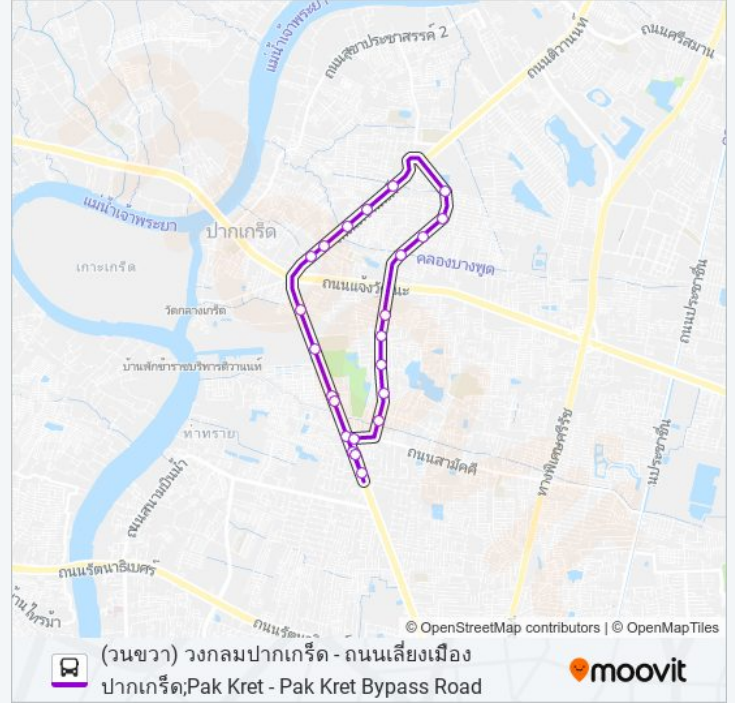

จุดขึ้นลง;Visual Stop

จุดขึ้นลง;Visual Stop

จุดขึ้นลง;Visual Stop

จุดขึ้นลง;Visual Stop

จุดขึ้นลง;Visual Stop

3 รถบัส ตารางเวลาและแผนที่เส้นทางมีให้บริการแบบ PDF ออนไลน์ที่เว็บ moovitapp.com โปรดใช้ แอป Moovit เพื่อดู
เวลาวิ่งของรถประจำทางแบบถ่ายทอดสด ตารางเวลารถไฟ หรือตารางเวลารถไฟใต้ดิน และวิธีการเดินทางแบบเป็นขั้น
ตอนของระบบขนส่งมวลชนทุกแห่งใน กรุงเทพมหานคร

สงวนลิขสิทธิ์ © 2024 Moovit