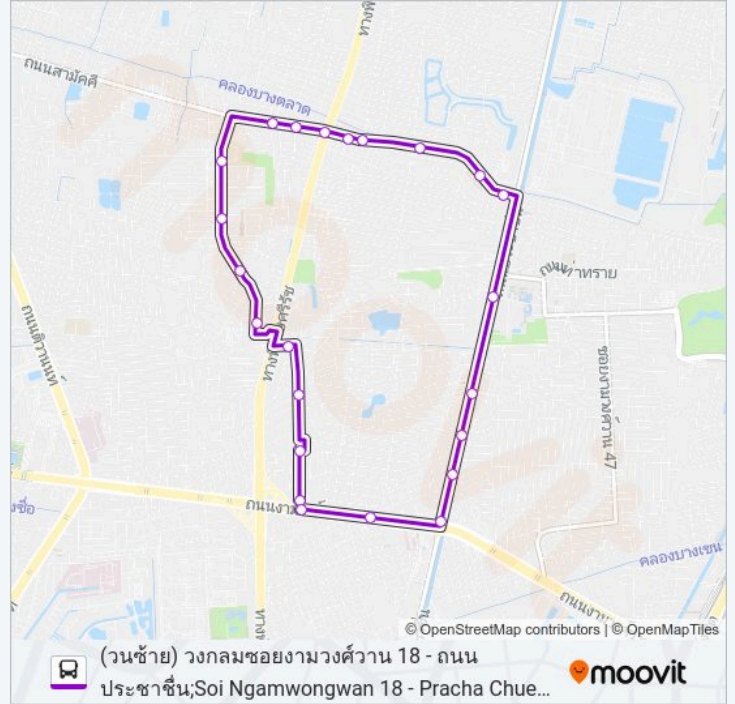

๘ 4

(วนซ้าย) วงกลมชอยงามวงศ์วาน 18 - ถนนประชาชื่น;Soi Ngamwongwan 18 - Pracha Chuen Road

ใช้แอป

4 รถบัส สาย (วนซ้าย) วงกลมชอยงามวงศ์วาน 18 - ถนนประชาชื่น;Soi Ngamwongwan 18 - Pracha Chuen Road มีหนึ่งเส้นทาง สำหรับวันธรรมดาตามปกติจะวิ่งระหว่างเวลา:

(1) ถนนประชาชื่น;Pracha Chuen Road: 06:00 - 21:41

ใช้แอป Moovit เพื่อค้นหา 4 รถบัส สถานที่ที่อยู่ใกล้คุณมากที่สุด และค้นหาเวลาของ 4 รถบัส ที่จะมาถึงถัดไป

วิธีการเดินทาง: ถนนประชาชื่น;Pracha Chuen Road

23 สถานี

หมู่บ้านประชาสามัคคี-รุ่งทรัพย์;Muban Pracha Samakkee Rungsap

4 รถบัส ตารางเวลา

ถนนประชาชื่น;Pracha Chuen Road ตารางเวลาเส้นทาง:

อาทิตย์	06:00 - 21:50
จันทร์	06:00 - 21:41
อังคาร	06:00 - 21:41
พุธ	06:00 - 21:41
พฤหัสบดี	06:00 - 21:41
ศุกร์	06:00 - 21:41
เสาร์	06:00 - 21:50

4 รถบัส ข้อมูล

เส้นทาง: ถนนประชาชื่น;Pracha Chuen Road

จุดจอด: 23

ระยะเวลาเดินทาง: 44 นาที

สรุปสายรถ:

จุดขึ้นลง;Visual Stop
จุดขึ้นลง;Visual Stop
จุดขึ้นลง;Visual Stop
จุดขึ้นลง;Visual Stop
จุดขึ้นลง;Visual Stop
จุดขึ้นลง;Visual Stop
จุดขึ้นลง;Visual Stop
จุดขึ้นลง;Visual Stop