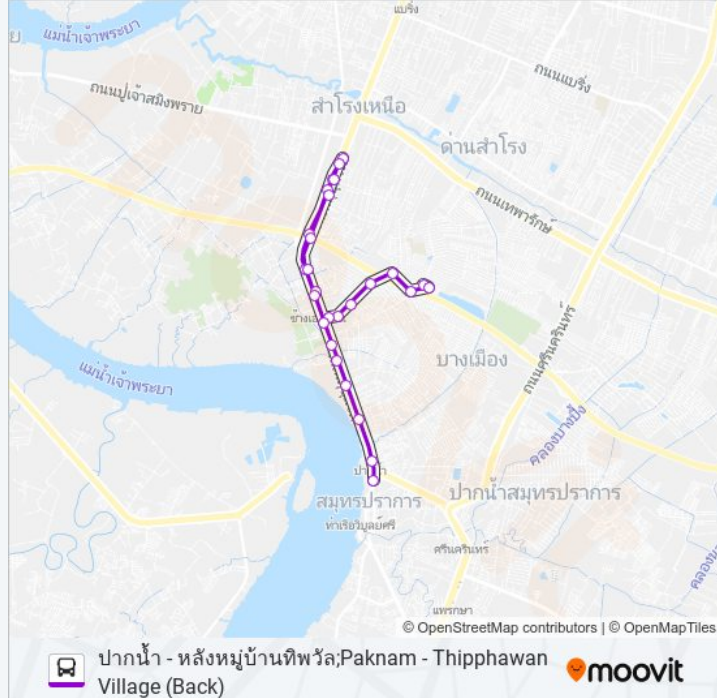

6 รถบัส สาย ปากน้ำ - หลังหมู่บ้านทิพวัล;Paknam - Thippawan Village (Back) มีหนึ่งเส้นทาง สำหรับวันธรรมดาตามปกติจะวิ่งระหว่างเวลา:

(1) หลังหมู่บ้านทิพวัล;Thippawan Village (Back): 06:00 - 21:41

ใช้แอป Moovit เพื่อค้นหา 6 รถบัส สถานีที่อยู่ใกล้คุณมากที่สุด และค้นหาเวลาของ 6 รถบัส ที่จะมาถึงถัดไป

6 รถบัส ข้อมูล

เส้นทาง: หลังหมู่บ้านทิพวัล;Thippawan Village (Back)

จุดจอด: 27

ระยะเวลาเดินทาง: 52 นาที

สรุปสายรถ:

พิพิธภัณฑ์ช้างเอราวัณ;Erawan Museum

ตรงข้ามซอยบางด้วน;Opposite Soi Bang Duan

ซอยอุดมเดช;Soi Udomdet

จุดขึ้นลง;Visual Stop

จุดขึ้นลง;Visual Stop

จุดขึ้นลง;Visual Stop

จุดขึ้นลง;Visual Stop

จุดขึ้นลง;Visual Stop

จุดขึ้นลง;Visual Stop

จุดขึ้นลง;Visual Stop

จุดขึ้นลง;Visual Stop