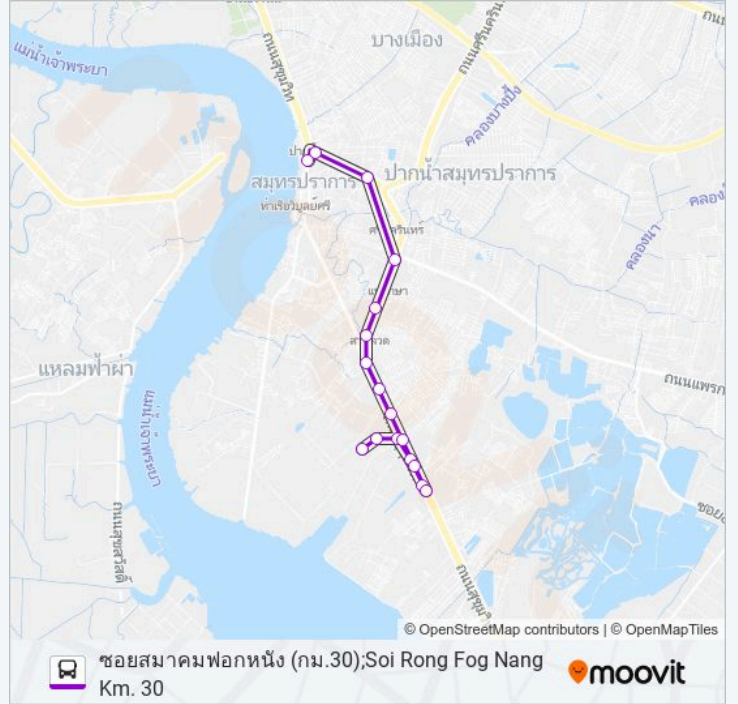

8 รถบัส ตารางเวลา

ชอยสมาคมพอกหน้ง (กม.30);Soi Rong Fog Nang Km. 30 ตารางเวลาเส้นทาง:

อาทิตย์	06:00 - 21:50
จันทร์	06:00 - 21:50
อังคาร	06:00 - 21:41
พุธ	06:00 - 21:41
พฤหัสบดี	06:00 - 21:41
ศุกร์	06:00 - 21:41
เสาร์	06:00 - 21:50

8 รถบัส ข้อมูล

เส้นทาง: ชอยสมาคมพอกหน้ง (กม.30);Soi Rong Fog Nang Km. 30

จุดจอด: 17

ระยะเวลาเดินทาง: 56 นาที

สรุปสายรถ:

8 รถบัส ตารางเวลาและแผนที่เส้นทางมีให้บริการแบบ PDF ออนไลน์ที่เว็บ moovitapp.com โปรดใช้ แอป Moovit เพื่อดู
เวลาวิ่งของรถประจำทางแบบถ่ายทอดสด ตารางเวลารถไฟ หรือตารางเวลารถไฟใต้ดิน และวิธีการเดินทางแบบเป็นขั้นตอน
ของระบบขนส่งมวลชนทุกแห่งใน กรุงเทพมหานคร