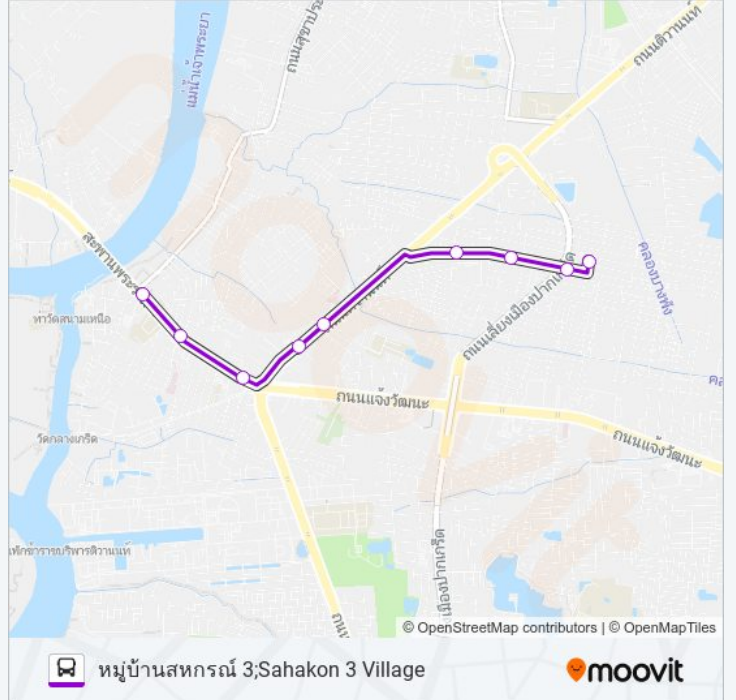

### วิธีการเดินทาง: หมู่บ้านสหกรณ์ 3;Sahakon 3 Village

9 สถานี

[ดูตารางสายรถ](#)

ตลาดปากเกร็ด;Pak Kret Market

ซอยบุญศรี,ตรงข้ามโรงพยาบาลวิการาม;Soi Bunsiri, Vibharam Hospital (Opposite)

ตรงข้ามเมเจอร์ปากเกร็ด;Opposite Major Hollywood Pakkret

### 9 รถบัส ตารางเวลา

หมู่บ้านสหกรณ์ 3;Sahakon 3 Village ตารางเวลาเส้นทาง:

อาทิตย์	06:00 - 21:50
จันทร์	06:00 - 21:50
อังคาร	06:00 - 21:41
พุธ	06:00 - 21:41
พฤหัสบดี	06:00 - 21:41
ศุกร์	06:00 - 21:41
เสาร์	06:00 - 21:50

### 9 รถบัส ข้อมูล

เส้นทาง: หมู่บ้านสหกรณ์ 3;Sahakon 3 Village

จุดจอด: 9

ระยะเวลาเดินทาง: 28 นาที

สรุปสายรถ:

9 รถบัส ตารางเวลาและแผนที่เส้นทางมีให้บริการแบบ PDF ออนไลน์ที่เว็บ moovitapp.com โปรดใช้ [แอป Moovit](#) เพื่อดูเวลาวิ่งของรถประจำทางแบบ ถ่ายทอดสด ตารางเวลารถไฟ หรือตารางเวลารถไฟใต้ดิน และวิธีการเดินทางแบบเป็นขั้นตอนของระบบขนส่งมวลชนทุกแห่งใน กรุงเทพมหานคร