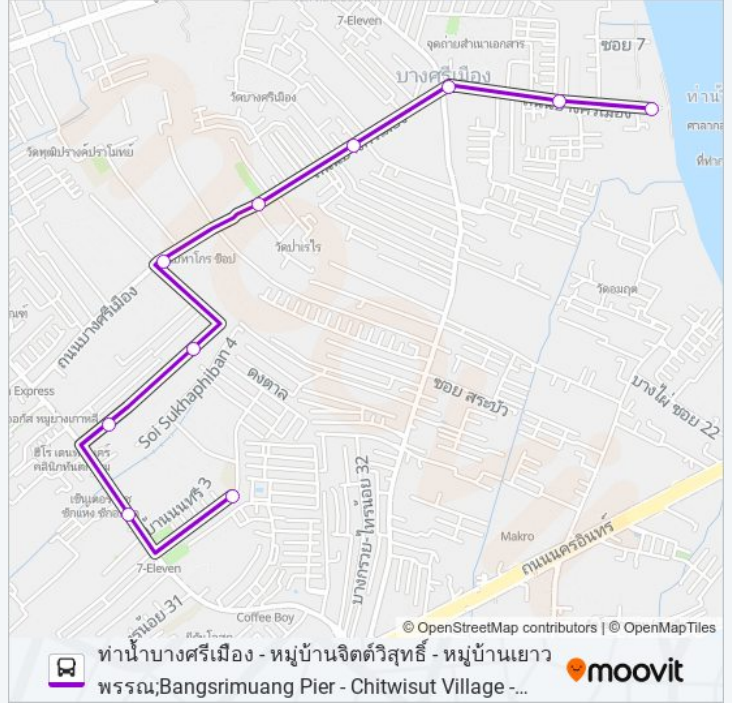

๘ 10

ท่าหน้าบางศรีเมือง - หมู่บ้านจิตต์วิสุทธิ - หมู่บ้านยาว
พรรณ;Bangsrimuang Pier - Chitwisut Village - Yaowaphan
Village

ใช้แอป

10 รถบัส สาย ท่าหน้าบางศรีเมือง - หมู่บ้านจิตต์วิสุทธิ - หมู่บ้านยาวพรรณ;Bangsrimuang Pier - Chitwisut Village - Yaowaphan Village มีหนึ่งเส้นทาง สำหรับวันธรรมดาตามปกติจะวิ่งระหว่างเวลา:

10 สถานี

[ดูตารางสายรถ](#)

จุดขึ้นลง;Visual Stop

จุดขึ้นลง;Visual Stop

จุดขึ้นลง;Visual Stop

จุดขึ้นลง;Visual Stop

จุดขึ้นลง;Visual Stop

จุดขึ้นลง;Visual Stop

จุดขึ้นลง;Visual Stop

จุดขึ้นลง;Visual Stop

จุดขึ้นลง;Visual Stop

จุดขึ้นลง;Visual Stop

10 รถบัส ตารางเวลา

หมู่บ้านยาวพรรณ;Yaowaphan Village ตารางเวลา
เส้นทาง:

อาทิตย์	06:00 - 21:50
จันทร์	06:00 - 21:50
อังคาร	06:00 - 21:41
พุธ	06:00 - 21:41
พฤหัสบดี	06:00 - 21:41
ศุกร์	06:00 - 21:41
เสาร์	06:00 - 21:50

10 รถบัส ข้อมูล

เส้นทาง: หมู่บ้านยาวพรรณ;Yaowaphan Village

จุดจอด: 10

ระยะเวลาเดินทาง: 32 นาที

สรุปสายรถ:

10 รถบัส ตารางเวลาและแผนที่เส้นทางมีให้บริการแบบ PDF ออนไลน์ที่เว็บ moovitapp.com โปรดใช้ [แอป Moovit](#) เพื่อดูเวลาวิ่งของรถประจำทางแบบ ถ่ายทอดสด ตารางเวลารถไฟ หรือตารางเวลารถไฟใต้ดิน และวิธีการเดินทาง แบบเป็นขั้นตอนของระบบขนส่งมวลชนทุกแห่งใน กรุงเทพมหานคร