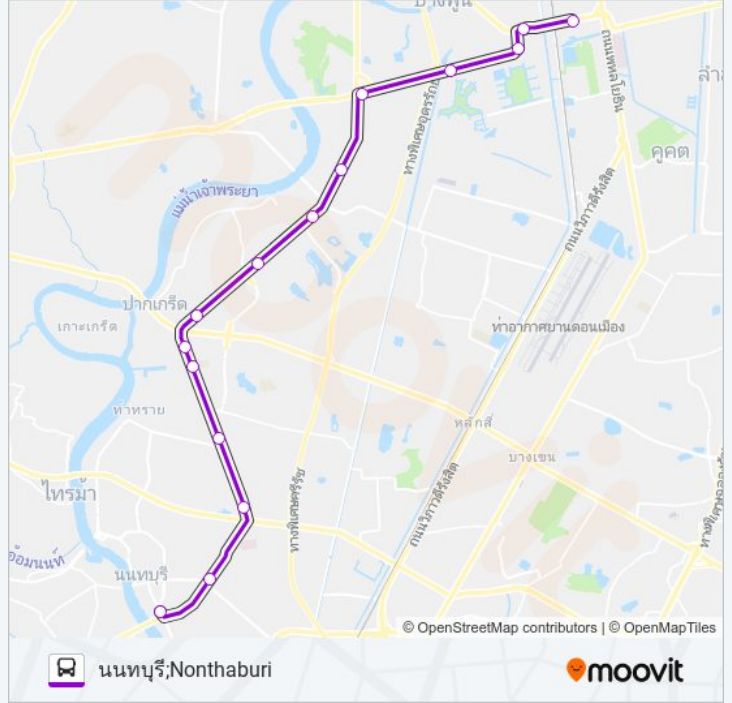

๘ 367

นนทบุรี;Nonthaburi

ใช้แอป

367 รถบัส สาย นนทบุรี;Nonthaburi มีหนึ่งเส้นทาง สำหรับวันธรรมดาตามปกติจะวิ่งระหว่างเวลา:

(1) นนทบุรี;Nonthaburi: 06:00 - 21:41

ใช้แอป Moovit เพื่อค้นหา 367 รถบัส สถานีที่อยู่ใกล้คุณมากที่สุด และค้นหาเวลาของ 367 รถบัส ที่จะมาถึงถัดไป

วิธีการเดินทาง: นนทบุรี;Nonthaburi

15 สถานี

[ดูตารางสายรถ](#)

รังสิต;Rangsit

ชุมสายโทรศัพท์บางพูน;Tot Bang Poon

คลองบางพูน;Klong Bang Phun

คลองประปา;Klong Prapa

สี่แยกสะพานคลองรังสิต;Rangsit Bridge Intersection

นนทบุรี;Nonthaburi

367 รถบัส ตารางเวลา

นนทบุรี;Nonthaburi ตารางเวลาเส้นทาง:

อาทิตย์	06:00 - 21:50
จันทร์	06:00 - 21:50
อังคาร	06:00 - 21:41
พุธ	06:00 - 21:41
พฤหัสบดี	06:00 - 21:41
ศุกร์	06:00 - 21:41
เสาร์	06:00 - 21:50

367 รถบัส ข้อมูล

เส้นทาง: นนทบุรี;Nonthaburi

จุดจอด: 15

ระยะเวลาเดินทาง: 77 นาที

สรุปสายรถ:

367 รถบัส ตารางเวลาและแผนที่เส้นทางมีให้บริการแบบ PDF ออนไลน์ที่เว็บ moovitapp.com โปรดใช้ [แอป Moovit](#) เพื่อดูเวลาวิ่งของรถประจำทางแบบ ถ่ายทอดสด ตารางเวลารถไฟ หรือตารางเวลารถไฟใต้ดิน และวิธีการเดินทางแบบเป็นขั้นตอนของระบบขนส่งมวลชนทุกแห่งใน กรุงเทพมหานคร