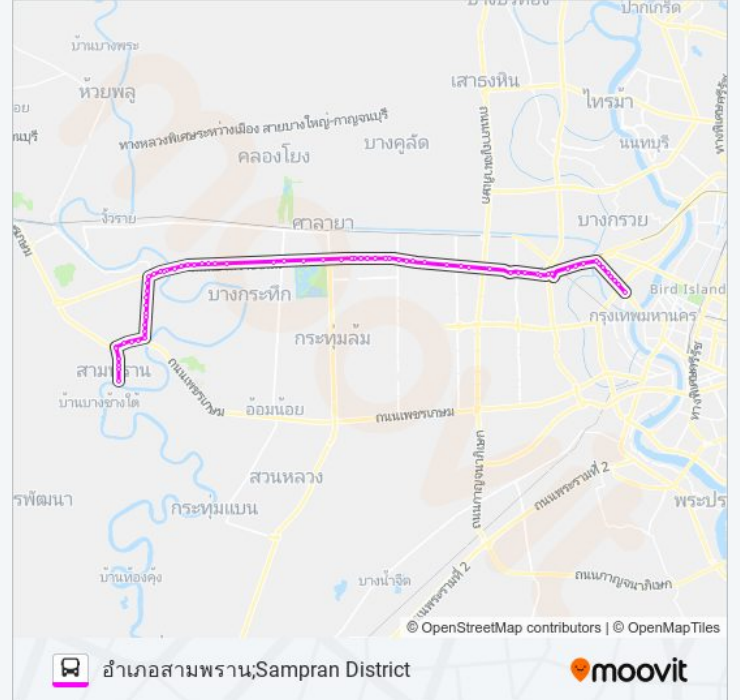

ตลาดพุทธ;Phut Market

วิทยาลัยราชสุดา ;Ratchasuda College

ตรงข้ามวัดหทัยนเรศวร;Wat Hathai Naresuan (Opposite)

แยกบรมฯ-พุทธมณฑลสาย 5 (ขาออก);Yaek Borom, Phutthamonthon Sai 5 (Outbound)

โลตัสศาลายา;Tesco Lotus Salaya

ซอยบางเตย 6;Soi Bang Toei 6

จุดขึ้นลง;Visual Stop

จุดขึ้นลง;Visual Stop

จุดขึ้นลง;Visual Stop

จุดขึ้นลง;Visual Stop

จุดขึ้นลง;Visual Stop

จุดขึ้นลง;Visual Stop

จุดขึ้นลง;Visual Stop