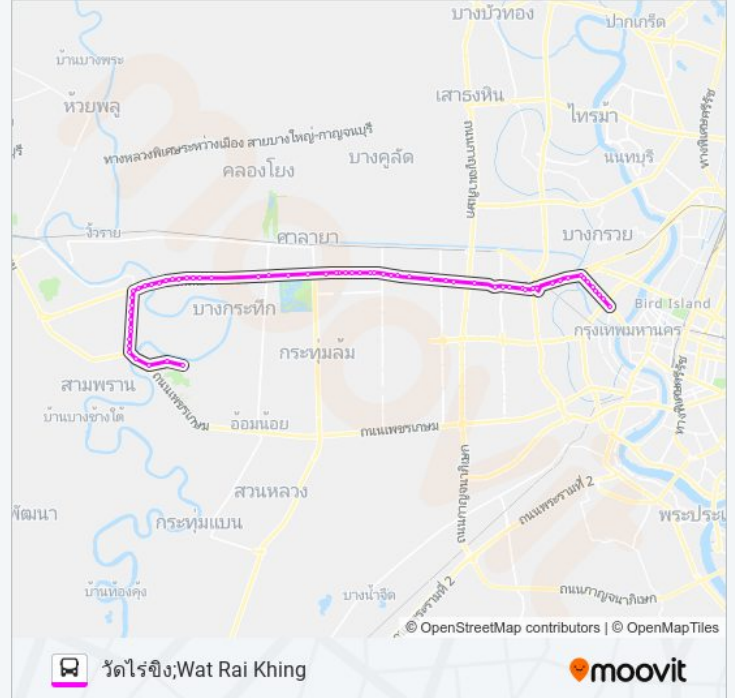

ตลาดพุทธ;Phut Market

วิทยาลัยราชสุดา ;Rachasuda College

ตรงข้ามวัดหทัยนเรศวร;Wat Hathai Naresuan (Opposite)

แยกบรมฯ-พุทธมณฑลสาย 5 (ขาออก);Yaek Borom, Phutthamonthon Sai 5 (Outbound)

โลตัสศาลายา;Tesco Lotus Salaya

ซอยบางเตย 6;Soi Bang Toei 6

จุดขึ้นลง;Visual Stop

จุดขึ้นลง;Visual Stop

จุดขึ้นลง;Visual Stop

จุดขึ้นลง;Visual Stop

จุดขึ้นลง;Visual Stop

จุดขึ้นลง;Visual Stop

จุดขึ้นลง;Visual Stop