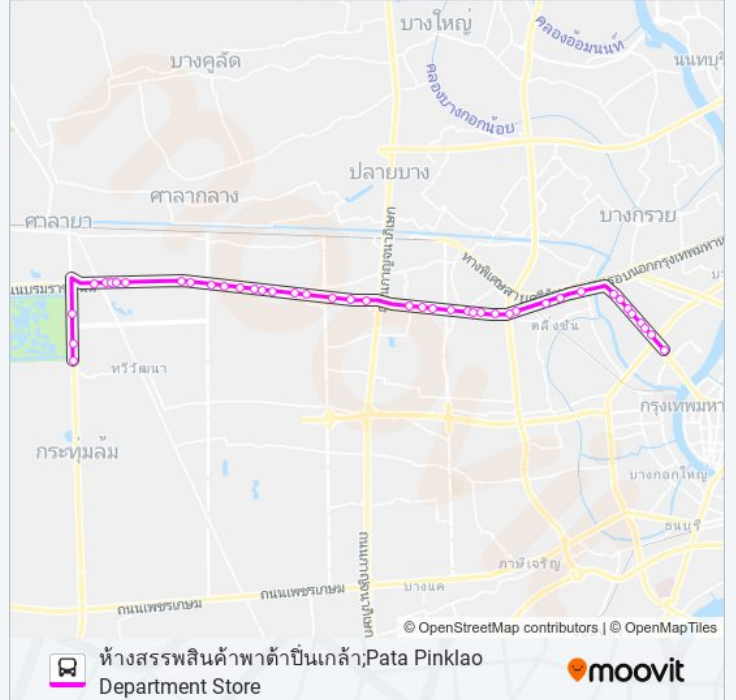

ต.2

ห้างสรรพสินค้าพาต้าปิ่นเกล้า;Pata Pinklao Department Store

ใช้แอป

ต.2 รถบัส สาย ห้างสรรพสินค้าพาต้าปิ่นเกล้า;Pata Pinklao Department Store มีหนึ่งเส้นทาง สำหรับวันธรรมดาตามปกติจะวิ่งระหว่างเวลา:

(1) ห้างสรรพสินค้าพาต้าปิ่นเกล้า;Pata Pinklao Department Store: 06:00 - 21:41

ตรงข้ามวัดกระจิง;Opposite WAT Krajang

ต่างระดับบรมฯ-ราชพฤกษ์ (ขาเข้า);Borom-
Ratchaphruek Interchange (Outbound)

ตรงข้าม สน.ตลิ่งชัน;Opposite Taling Chan Police
Station

เบนซ์ตลิ่งชัน;Benz Co., Ltd (Talingchan)

เสรีกอล์ฟ;Seri Golf

ก่อนถนนชัยพฤกษ์;Before Chaiyaphruek Road

ตรงข้ามสายใต้ปิ่นเกล้า;Opposite Southern Bus
Terminal Pinklao

ตรงข้าม รพ.เจ้าพระยา;Opposite Chaophya
Hospital

ซอยบรมราชชนนี 4;Soi Borom Rat Chonnani 4

ลุมพินีพาร์ค ปิ่นเกล้า;Lumpini Park Pinklao

เมเจอร์ปิ่นเกล้า;Major (Pinklao)

ตรงข้ามโลตัสปิ่นเกล้า;Lotus (Pinklao) (Opposite)

ลุมพินีเพลส ปิ่นเกล้า;Lumpini Place Pinklao

จุดขึ้นลง;Visual Stop

ถ่ายทอดสด ตารางเวลารถไฟ หรือตารางเวลารถไฟใต้ดิน และวิธีการเดินทาง
แบบเป็นขั้นตอนของระบบขนส่งมวลชนทุกแห่งใน กรุงเทพมหานคร