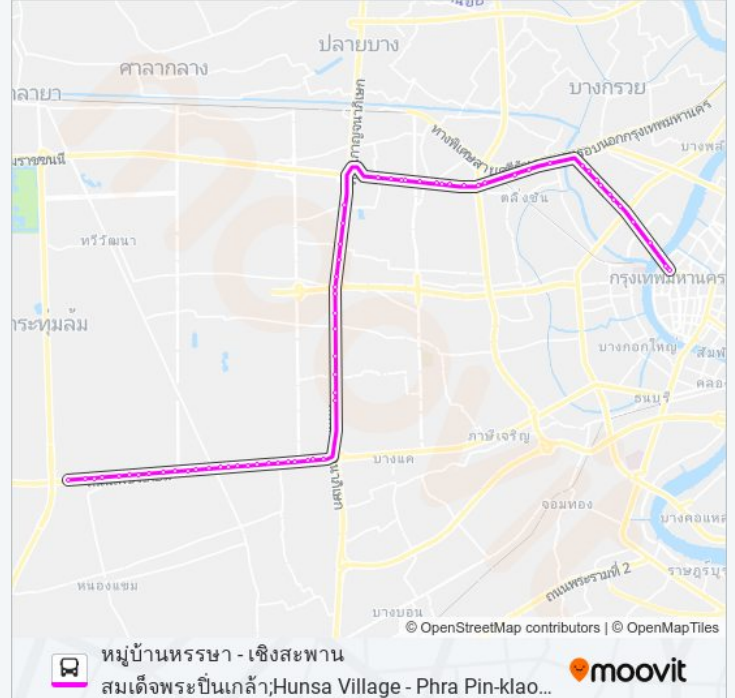

ตรงข้ามถนนอัครวิเศษฐ์ (ฝั่งวงแหวน);Opposite Atsawa Phichet Road (Wongwaen Side)

ถนนอัครวิเศษฐ์ (ฝั่งบรมฯ ขาเข้า);Atsawa Phichet Road (Borom Side Inbound)

ดีพีเซรามิค;Dp Ceramics

บรมราชชนนี 58;Borommaratchachonnani 58

จุดขึ้นลง;Visual Stop

หลังแยกบรมฯ-พุทธมณฑลสาย 1;After Barom - Phutthamonthon Sai 1 Intersection

ไปรษณีย์ตลิ่งชัน;Post Office Talingchan

อุโมงค์สาย 542 (ตลิ่งชัน);Bus Depot Line 542 (Talingchan)

ซอยบรมราชชนนี 52;Soi Borommaratchachonnani 52