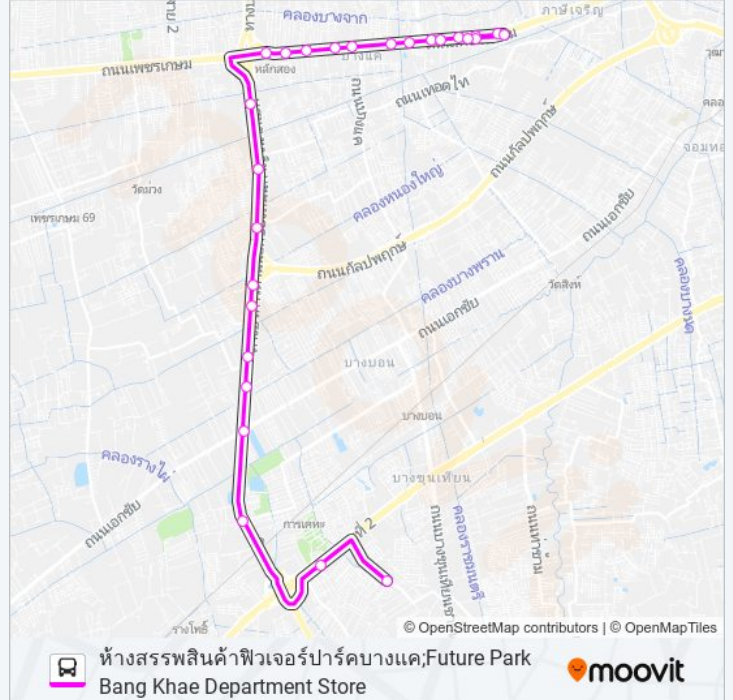

### ต.6 รถบัส ข้อมูล

เส้นทาง: ห้างสรรพสินค้าฟิวเจอร์ปาร์คบางแค;Future Park Bang Khae Department Store

จุดจอด: 26

ระยะเวลาเดินทาง: 50 นาที

สรุปสายรถ:

ตรงข้ามบ้านบางแค;Opposite Bangkhae Home Foundation

ซอยเพชรเกษม 58/1;Phet Kasem 58/1

ซอยเพชรเกษม 58;Phet Kasem 58

ตรงข้ามซีคอนบางแค;Seacon Bangkae (Opposite)

สำนักงานเขตภาษีเจริญ;Phasi Charoen District Office

ตรงข้ามวัดรางบัว;Wat Rangbua (Opposite)

วัดรางบัว;Wat Rangbua

ตรงข้ามสำนักงานเขตภาษีเจริญ;Opposite Phasi Charoen District Office

จุดขึ้นลง;Visual Stop

ต.6 รถบัส ตารางเวลาและแผนที่เส้นทางมีให้บริการแบบ PDF ออนไลน์ที่เว็บ moovitapp.com โปรดใช้ [แอป Moovit](#) เพื่อดูเวลาวิ่งของรถประจำทางแบบ ถ่ายทอดสด ตารางเวลารถไฟ หรือตารางเวลารถไฟใต้ดิน และวิธีการเดินทางแบบเป็นขั้นตอนของระบบขนส่งมวลชนทุกแห่งใน กรุงเทพมหานคร