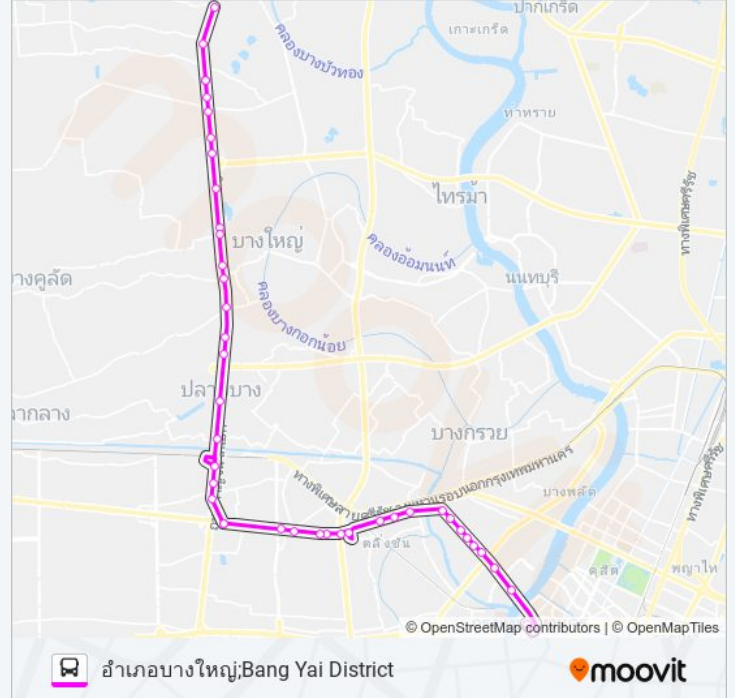

Pinklao-Ratchaphruek Village

ซอยวัดมะกอก (ฝั่งบรมฯ);Soi WAT Makok (Borom Side)

ก่อนแยกบรมฯ-พุทธมณฑล สาย 1;Before Borom-Phutthamonthon Sai 1 Intersection

บ้านภาณุ(ซอยบรมราชชนนี 99);Baan Panu (Soi Borommaratchachonnani 99)

จุดขึ้นลง;Visual Stop

ซอยกาญจนาภิเษก 13/1;Soi Kanchanaphisek 13/1

คลองบางตาล;Khlong Bangtan

หมู่บ้านชวนชื่นปาร์ควิลล่า;Chuan Chuen Park Villa

วัดศรีประเวศ;Wat Sri Prawat

วัดส้มเกลี้ยง;Wat Som Kliang

โลตัส บางใหญ่;Lotus Bangyai

ตรงข้ามหมู่บ้านลาดดารมย์ ปิ่นเกล้า;Latdarom Pinklao Village (Opposite)

ซอยวัดพระเงิน;Soi WAT Phra Ngoen

ซอยกันตนา;Soi Kantana

หมู่บ้านชิชากร;Chichakorn Village

ซอยวัดบางโค;Soi WAT Bang Co

หมู่บ้านพระปิ่น3;Phrapin Village 3

ถนนแก้วอินทร์;Kaew In Road

ตลาดบางใหญ่;Bang Yai Market

บิ๊กซีเอ็กซ์ตรา บางใหญ่;Big C Extra Bang Yai

ถนนบางรักใหญ่-บ้านใหม่;Bangrak Yai-Ban Mai Road

หมู่บ้านบัวทอง;Muban Buathong

คลังสินค้า,บางกอกซิติ์;Warehouse, Bangkok City

จุดขึ้นลง;Visual Stop

ซอยวัดลาดปลาตุ;Soi WAT Ladpladuk

จุดขึ้นลง;Visual Stop

ต.8 รถบัส ตารางเวลาและแผนที่เส้นทางมีให้บริการแบบ PDF ออนไลน์ที่เว็บ moovitapp.com โปรดใช้ [แอป Moovit](https://www.moovit.com) เพื่อดูเวลาวิ่งของรถประจำทางแบบ ถ่ายทอดสด ตารางเวลารถไฟ หรือตารางเวลารถไฟใต้ดิน และวิธีการเดินทาง แบบเป็นขั้นตอนของระบบขนส่งมวลชนทุกแห่งใน กรุงเทพมหานคร

เช็คเวลามาถึงแบบถ่ายทอดสด