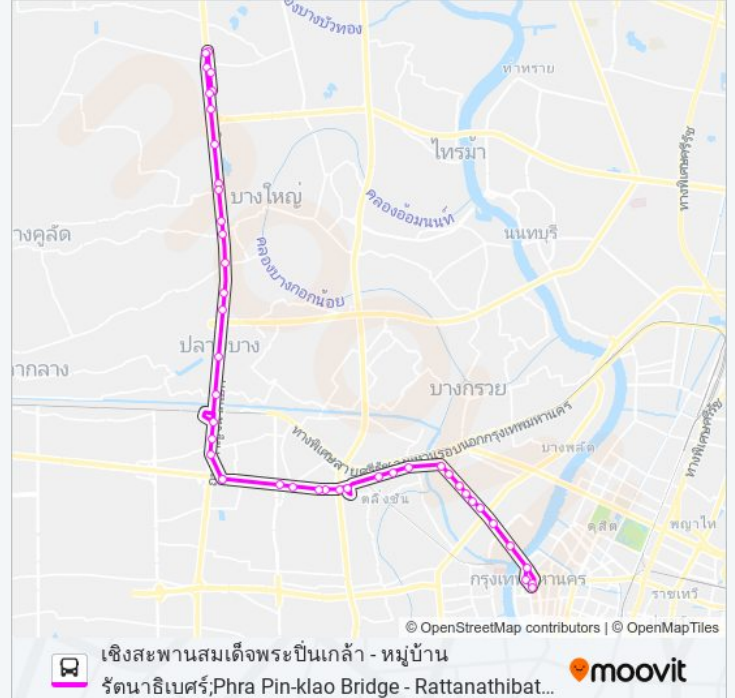

Ratchaphruek Interchange (Outbound)

วัดกระจิง;Wat Krachang

หมู่บ้านนันทวัน ปิ่นเกล้า-ราชพฤกษ์;Nantawan
Pinklao-Ratchaphruek Village

ซอยวัดมะกอก (ฝั่งบรมฯ);Soi WAT Makok (Borom
Side)

ก่อนแยกบรมฯ-พุทธมณฑล สาย 1;Before Borom-
Phutthamonthon Sai 1 Intersection

บ้านภาณุ(ซอยบรมราชชนนี 99);Baan Panu (Soi
Borommaratchachonnani 99)

จุดขึ้นลง;Visual Stop

ซอยกาญจนาภิเษก 13/1;Soi Kanchanaphisek 13/1

คลองบางตาล;Khlong Bangtan

หมู่บ้านชวนชื่นปาร์ควิลล่า;Chuan Chuen Park Villa

วัดศรีประวัต;Wat Sri Prawat

วัดส้มเกลี้ยง;Wat Som Kliang

โลตัส บางใหญ่;Lotus Bangyai

ตรงข้ามหมู่บ้านลาดดารมย์ ปิ่นเกล้า;Latdarom
Pinklao Village (Opposite)

ซอยวัดพระเงิน;Soi WAT Phra Ngoen

ซอยกันตนา;Soi Kantana

หมู่บ้านชิชากร;Chichakorn Village

ซอยวัดบางโค;Soi WAT Bang Co

หมู่บ้านพระปิ่น3;Phrapin Village 3

ถนนแก้วอินทร์;Kaew In Road

ตลาดบางใหญ่;Bang Yai Market

บิ๊กซีเอ็กซ์ตรา บางใหญ่;Big C Extra Bang Yai

ถนนบางรักใหญ่-บ้านใหม่;Bangrak Yai-Ban Mai
Road

หมู่บ้านบัวทอง;Muban Buathong

Mrt คลองบางไผ่ (ทางออก 4);Mrt Khlong Bangphai
Station (Exit 4)

ถนนจันทร์ทองเอี่ยม (ฝั่งวงแหวน);Chan Thong lam
Road (Opposite Side)

จุดขึ้นลง;Visual Stop