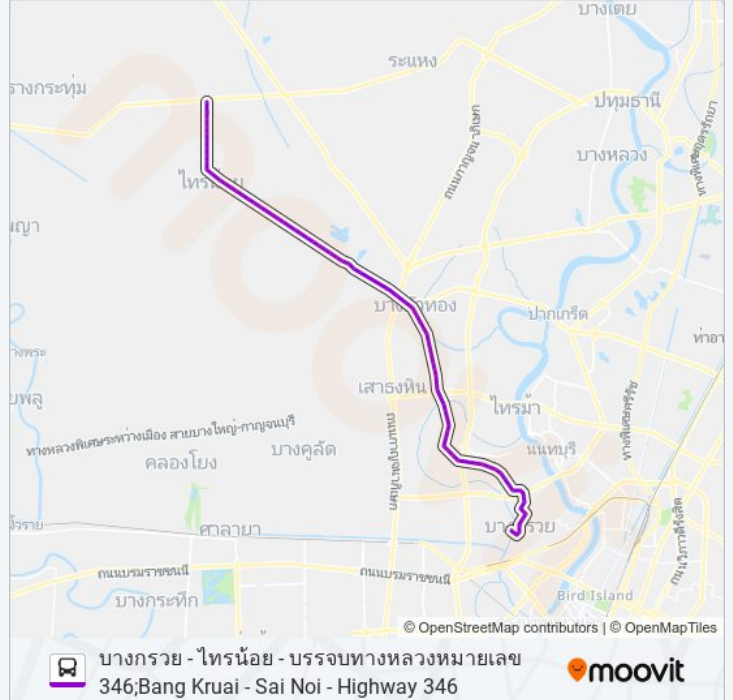

1003

บางกรวย - ไทรน้อย - บรรจบทางหลวงหมายเลข 346;Bang Kruai - Sai Noi - Highway 346

ใช้แอป

1003 รถบัส สาย บางกรวย - ไทรน้อย - บรรจบทางหลวงหมายเลข 346;Bang Kruai - Sai Noi - Highway 346 มีหนึ่งเส้นทาง สำหรับวันธรรมดาตามปกติจะวิ่งระหว่างเวลา:

(1) ทางหลวงหมายเลข 346;Highway 346: 06:00 - 21:41

ใช้แอป Moovit เพื่อค้นหา 1003 รถบัส สถานีที่อยู่ใกล้คุณมากที่สุด และค้นหาเวลาของ 1003 รถบัส ที่จะมาถึงถัดไป

จุดขึ้นลง;Visual Stop

จุดขึ้นลง;Visual Stop

จุดขึ้นลง;Visual Stop

จุดขึ้นลง;Visual Stop

จุดขึ้นลง;Visual Stop

จุดขึ้นลง;Visual Stop

ถ่ายทอดสด ตารางเวลารถไฟ หรือตารางเวลารถไฟใต้ดิน และวิธีการเดินทาง  
แบบเป็นขั้นตอนของระบบขนส่งมวลชนทุกแห่งใน กรุงเทพมหานคร