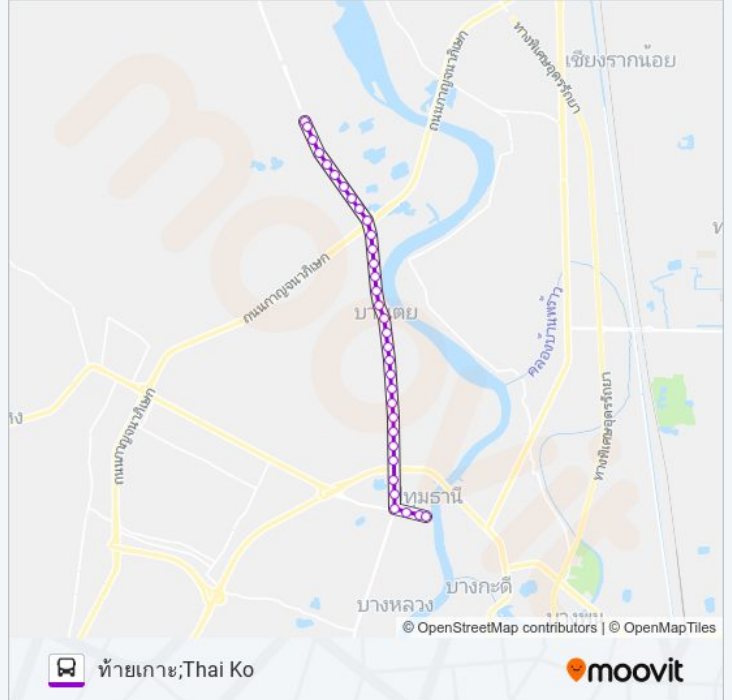

๘ 1005

ท้ายเกาะ;Thai Ko

ใช้แอป

1005 รถบัส สาย ท้ายเกาะ;Thai Ko มีหนึ่งเส้นทาง สำหรับวันธรรมดาตามปกติจะวิ่งระหว่างเวลา:

(1) ท้ายเกาะ;Thai Ko: 06:00 - 21:41

ใช้แอป Moovit เพื่อค้นหา 1005 รถบัส สถานีที่อยู่ใกล้คุณมากที่สุด และค้นหาเวลาของ 1005 รถบัส ที่จะมาถึงถัดไป

จุดขึ้นลง;Visual Stop

1005 รถบัส ตารางเวลา

ท้ายเกาะ;Thai Ko ตารางเวลาเส้นทาง:

อาทิตย์	06:00 - 21:50
จันทร์	06:00 - 21:50
อังคาร	06:00 - 21:41
พุธ	06:00 - 21:41
พฤหัสบดี	06:00 - 21:41
ศุกร์	06:00 - 21:41
เสาร์	06:00 - 21:50

1005 รถบัส ข้อมูล

เส้นทาง: ท้ายเกาะ;Thai Ko

จุดจอด: 33

ระยะเวลาเดินทาง: 64 นาที

สรุปสายรถ:

จุดขึ้นลง;Visual Stop
จุดขึ้นลง;Visual Stop
จุดขึ้นลง;Visual Stop
จุดขึ้นลง;Visual Stop
จุดขึ้นลง;Visual Stop
จุดขึ้นลง;Visual Stop
จุดขึ้นลง;Visual Stop
จุดขึ้นลง;Visual Stop
จุดขึ้นลง;Visual Stop
จุดขึ้นลง;Visual Stop
จุดขึ้นลง;Visual Stop