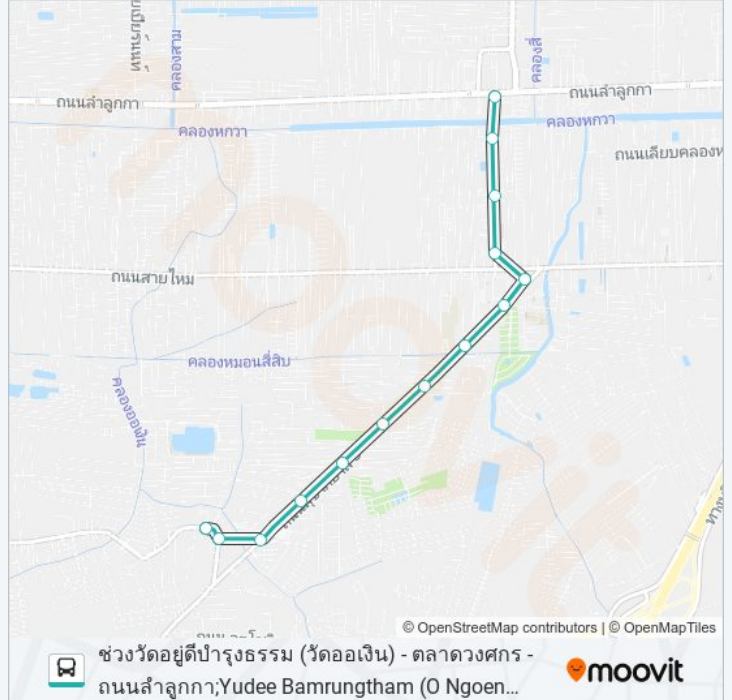

ใช้แอป Moovit เพื่อค้นหา 1009 รถบัส สถานีที่อยู่ใกล้คุณมากที่สุด และค้นหาเวลาของ 1009 รถบัส ที่จะมาถึงถัดไป

วิธีการเดินทาง: ถนนลำลูกกา;Lumlukka Road

14 สถานี

[ดูตารางสายรถ](#)

จุดขึ้นลง;Visual Stop

จุดขึ้นลง;Visual Stop

จุดขึ้นลง;Visual Stop

จุดขึ้นลง;Visual Stop

จุดขึ้นลง;Visual Stop

จุดขึ้นลง;Visual Stop

1009 รถบัส ตารางเวลา

ถนนลำลูกกา;Lumlukka Road ตารางเวลาเส้นทาง:

อาทิตย์	06:00 - 21:50
จันทร์	06:00 - 21:50
อังคาร	06:00 - 21:41
พุธ	06:00 - 21:41
พฤหัสบดี	06:00 - 21:41
ศุกร์	06:00 - 21:41
เสาร์	06:00 - 21:50

1009 รถบัส ข้อมูล

เส้นทาง: ถนนลำลูกกา;Lumlukka Road

จุดจอด: 14

ระยะเวลาเดินทาง: 46 นาที

สรุปสายรถ:

1009 รถบัส ตารางเวลาและแผนที่เส้นทางมีให้บริการแบบ PDF ออนไลน์ที่เว็บ moovitapp.com โปรดใช้ [แอป Moovit](#) เพื่อดูเวลาวิ่งของรถประจำทางแบบ ถ่ายทอดสด ตารางเวลารถไฟ หรือตารางเวลารถไฟใต้ดิน และวิธีการเดินทาง แบบเป็นขั้นตอนของระบบขนส่งมวลชนทุกแห่งใน กรุงเทพมหานคร