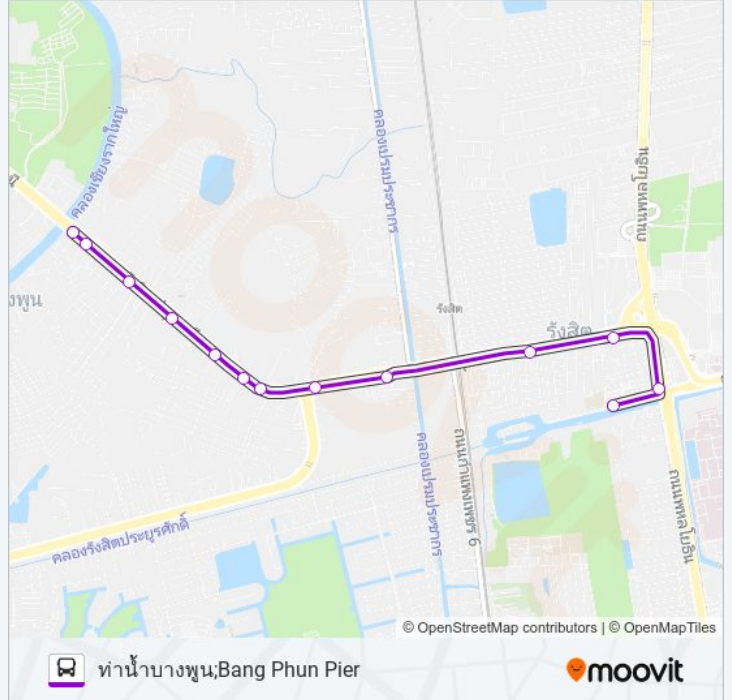

๘ 1009

ท่าน้ำบางพูน;Bang Phun Pier

ใช้แอป

1009 รถบัส สาย ท่าน้ำบางพูน;Bang Phun Pier มีหนึ่งเส้นทาง สำหรับวันธรรมดาตามปกติจะวิ่งระหว่างเวลา:

(1) ท่าน้ำบางพูน;Bang Phun Pier: 06:00 - 21:41

ใช้แอป Moovit เพื่อค้นหา 1009 รถบัส สถานีที่อยู่ใกล้คุณมากที่สุด และค้นหาเวลาของ 1009 รถบัส ที่จะมาถึงถัดไป

วิธีการเดินทาง: ท่าน้ำบางพูน;Bang Phun Pier

13 สถานี

[ดูตารางสายรถ](#)

จุดขึ้นลง;Visual Stop

จุดขึ้นลง;Visual Stop

ตลาดรังสิต;Rangsit Market

ตรงข้ามหมู่บ้านรัตนโกสินทร์ 200 ปี;Rattanakosin
200 Years Village

จุดขึ้นลง;Visual Stop

1009 รถบัส ตารางเวลา

ท่าน้ำบางพูน;Bang Phun Pier ตารางเวลาเส้นทาง:

อาทิตย์	06:00 - 21:50
จันทร์	06:00 - 21:50
อังคาร	06:00 - 21:41
พุธ	06:00 - 21:41
พฤหัสบดี	06:00 - 21:41
ศุกร์	06:00 - 21:41
เสาร์	06:00 - 21:50

1009 รถบัส ข้อมูล

เส้นทาง: ท่าน้ำบางพูน;Bang Phun Pier

จุดจอด: 13

ระยะเวลาเดินทาง: 42 นาที

สรุปสายรถ:

1009 รถบัส ตารางเวลาและแผนที่เส้นทางมีให้บริการแบบ PDF ออฟไลน์ที่เว็บ moovitapp.com โปรดใช้ [แอป Moovit](#) เพื่อดูเวลาวิ่งของรถประจำทางแบบ ถ่ายทอดสด ตารางเวลารถไฟ หรือตารางเวลารถไฟใต้ดิน และวิธีการเดินทาง แบบเป็นขั้นตอนของระบบขนส่งมวลชนทุกแห่งใน กรุงเทพมหานคร