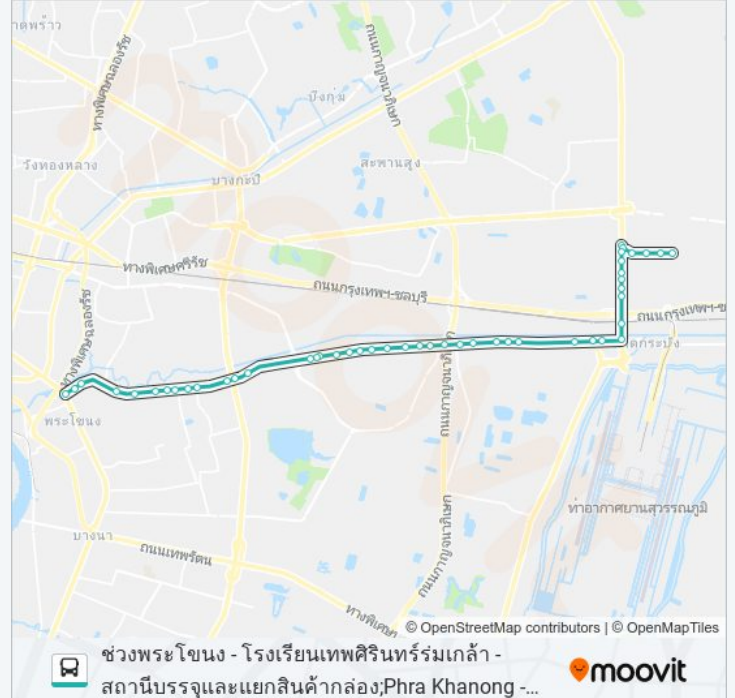

แอร์ลิงค์เรสซิเดนซ์;Airlink Residence

เอสซีจีแลนด์สเคป;Scg Landscape

ไจแอนท์ไทร์;Giant Tire

ตรงข้ามวัดบำรุงรื่น;Wat Bamrung Ruen (Opposite)

ตรงข้ามโรงเรียนเทพศิรินทร์ร่มเกล้า;Debsirin Romklao School (Opposite)

บริษัท ท่อน้ำสากล จำกัด;International Water Pipe

ซอยร่มเกล้า 21/9;Soi Romklao 21/9

จุดขึ้นลง;Visual Stop

จุดขึ้นลง;Visual Stop

จุดขึ้นลง;Visual Stop

1013 รถบัส ตารางเวลาและแผนที่เส้นทางมีให้บริการแบบ PDF ออนไลน์ที่เว็บ moovitapp.com โปรดใช้ [แอป Moovit](#) เพื่อดูเวลาวิ่งของรถประจำทางแบบ ถ่ายทอดสด ตารางเวลารถไฟ หรือตารางเวลารถไฟใต้ดิน และวิธีการเดินทางแบบเป็นขั้นตอนของระบบขนส่งมวลชนทุกแห่งใน กรุงเทพมหานคร