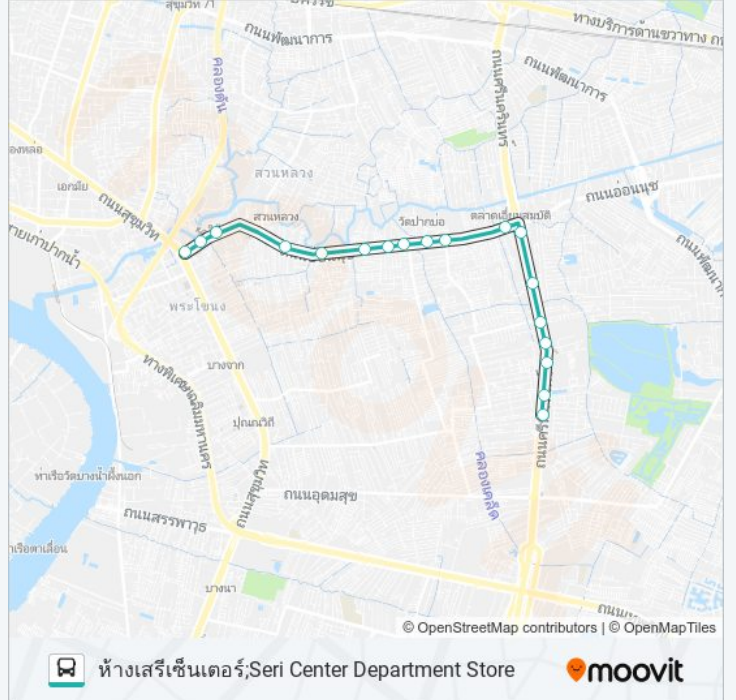

๘ 1013

ห้างเสรีเซ็นเตอร์;Seri Center Department Store

ใช้แอป

1013 รถบัส สาย ห้างเสรีเซ็นเตอร์;Seri Center Department Store มีหนึ่งเส้นทาง สำหรับวันธรรมดาตามปกติจะวิ่งระหว่างเวลา:

(1) ห้างเสรีเซ็นเตอร์;Seri Center Department Store: 06:00 - 21:41

### วิธีการเดินทาง: ห้างเสรีเซ็นเตอร์;Seri Center Department Store

18 สถานี

[ดูตารางสายรถ](#)

จุดขึ้นลง;Visual Stop

ตรงข้ามบี๊กซีแอ็กซ์ตรา อ่อนนุช;Big C Extra Onnuch (Opposite)

วัดใต้;Wat Tai

กรรทองแมนชั่น;Krongthong Mansion

### 1013 รถบัส ตารางเวลา

ห้างเสรีเซ็นเตอร์;Seri Center Department Store ตารางเวลาเส้นทาง:

อาทิตย์	06:00 - 21:50
จันทร์	06:00 - 21:50
อังคาร	06:00 - 21:41
พุธ	06:00 - 21:41
พฤหัสบดี	06:00 - 21:41
ศุกร์	06:00 - 21:41
เสาร์	06:00 - 21:50

### 1013 รถบัส ข้อมูล

เส้นทาง: ห้างเสรีเซ็นเตอร์;Seri Center Department Store

จุดจอด: 18

ระยะเวลาเดินทาง: 60 นาที

สรุปสายรถ:

1013 รถบัส ตารางเวลาและแผนที่เส้นทางมีให้บริการแบบ PDF ออฟไลน์ที่เว็บ moovitapp.com โปรดใช้ [แอป Moovit](#) เพื่อดูเวลาวิ่งของรถประจำทางแบบ ถ่ายทอดสด ตารางเวลารถไฟ หรือตารางเวลารถไฟใต้ดิน และวิธีการเดินทาง แบบเป็นขั้นตอนของระบบขนส่งมวลชนทุกแห่งใน กรุงเทพมหานคร