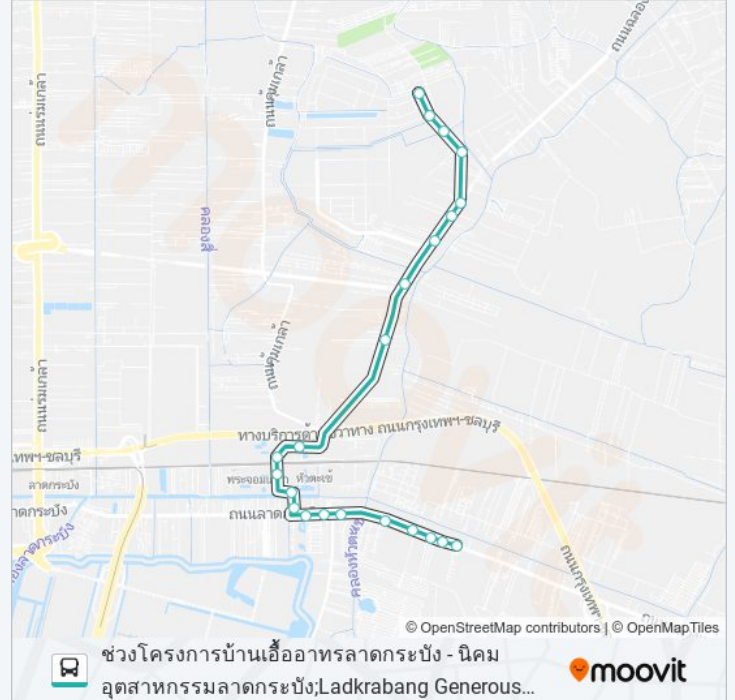

## 1013 รถบัส ข้อมูล

เส้นทาง: นิคมอุตสาหกรรมลาดกระบัง;Ladkrabang  
Industrial Estate

จุดจอด: 22

ระยะเวลาเดินทาง: 42 นาที

สรุปสายรถ:

ฉลองกรุง ซอย 21;Chalong Krung Soi 21

ฉลองกรุง ซอย 33, ตรงข้ามตลาดหน้านิคม  
อุตสาหกรรมลาดกระบัง(ตลาดแยมเจริญ  
รัตน์);Chalong Krung Soi 33

ฉลองกรุง ซอย 41;Chalong Krung Soi 41

ฉลองกรุง ซอย 43;Chalong Krung Soi 43

จุดขึ้นลง;Visual Stop

จุดขึ้นลง;Visual Stop

จุดขึ้นลง;Visual Stop

จุดขึ้นลง;Visual Stop

1013 รถบัส ตารางเวลาและแผนที่เส้นทางมีให้บริการแบบ PDF ออนไลน์ที่เว็บ [moovitapp.com](http://moovitapp.com) โปรดใช้ แอป Moovit เพื่อ  
ดูเวลาวิ่งของรถประจำทางแบบถ่ายทอดสด ตารางเวลารถไฟ หรือตารางเวลารถไฟใต้ดิน และวิธีการเดินทางแบบเป็นขั้น  
ตอนของระบบขนส่งมวลชนทุกแห่งใน กรุงเทพมหานคร