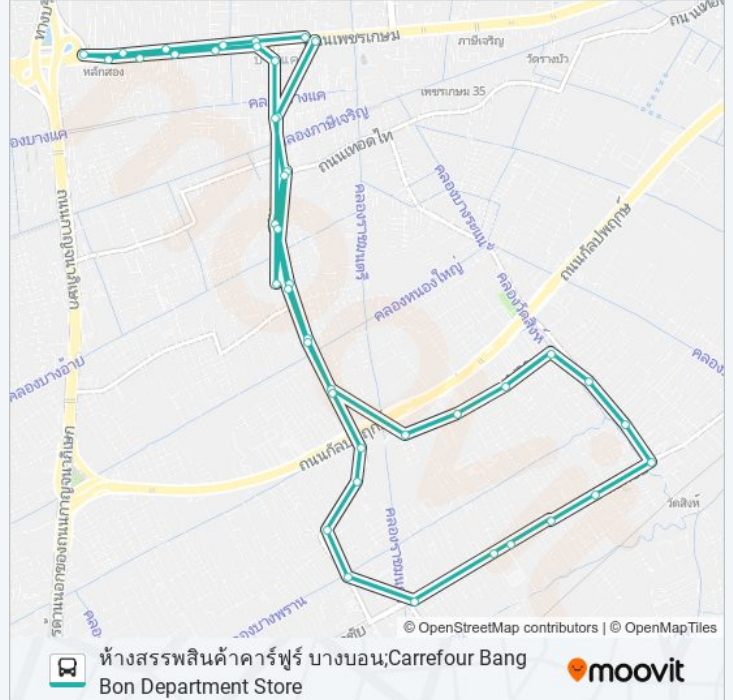

จุดขึ้นลง;Visual Stop

จุดขึ้นลง;Visual Stop

จุดขึ้นลง;Visual Stop

จุดขึ้นลง;Visual Stop

จุดขึ้นลง;Visual Stop

จุดขึ้นลง;Visual Stop

จุดขึ้นลง;Visual Stop

จุดขึ้นลง;Visual Stop

จุดขึ้นลง;Visual Stop

จุดขึ้นลง;Visual Stop

จุดขึ้นลง;Visual Stop

ตรงข้ามโลตัสบางแค;Opposite Lotus's Bangkhae

นันทยางอุตสาหกรรม;Nanyang Industrial

คาสเซอร์พีค;Castle Peak

ซอยเพชรเกษม 45/1;Phet Kasem 45/1

ตรงข้ามเดอะมอลล์บางแค;The Mall Bangkae (Opposite)

เดอะมอลล์บางแค;The Mall Bangkae

หมู่บ้านศุภวารณ 3;Sukpawan 3 Village

โรงเรียนบางแคเหนือ;Bangkhaenuae School

โรงเรียนภาษาอนุสรณ์บางแค;Pasanusorn Bangkae School

โลตัสบางแค;Lotus's Bangkhae

จุดขึ้นลง;Visual Stop

1017 รถบัส ตารางเวลาและแผนที่เส้นทางมีให้บริการแบบ PDF ออฟไลน์ที่เว็บ moovitapp.com โปรดใช้ [แอป Moovit](#) เพื่อดูเวลาวิ่งของรถประจำทางแบบ ถ่ายทอดสด ตารางเวลารถไฟ หรือตารางเวลารถไฟใต้ดิน และวิธีการเดินทาง แบบเป็นขั้นตอนของระบบขนส่งมวลชนทุกแห่งใน กรุงเทพมหานคร

[เกี่ยวกับ Moovit](#) • [การแก้ไขปัญหาโดยใช้ระบบการเดินทาง](#) • [ประเทศที่รองรับ](#) • [ชุมชน Mooviter](#)

สงวนลิขสิทธิ์ © 2024 Moovit

เช็คเวลามาถึงแบบถ่ายทอดสด