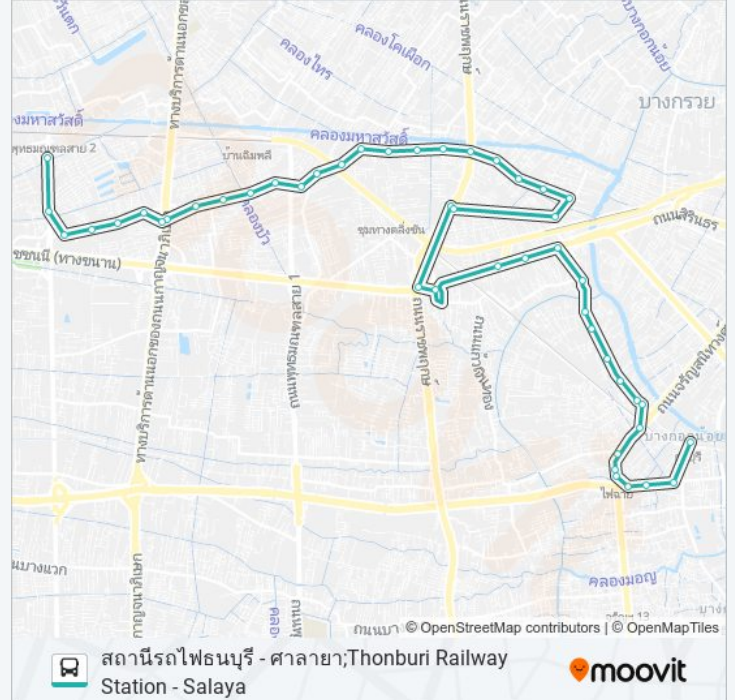

ซอยสวนผัก 35; Suan Phak Soi 35

จุดขึ้นลง; Visual Stop

จุดขึ้นลง; Visual Stop

จุดขึ้นลง; Visual Stop

จุดขึ้นลง; Visual Stop

ตรงข้ามโรงเรียนโปลีเทคนิคพานิชย์กรุงเทพ; Poly Krungthep Technological College (Oposite)

ซอยกาญจนาภิเษก 13/1; Soi Kanchanaphisek 13/1

จุดขึ้นลง; Visual Stop

จุดขึ้นลง; Visual Stop

จุดขึ้นลง; Visual Stop

จุดขึ้นลง; Visual Stop

พุทธมณฑลสาย 2 ซอย 29; Phutthamonthon Sai 2 Soi 29

จุดขึ้นลง; Visual Stop