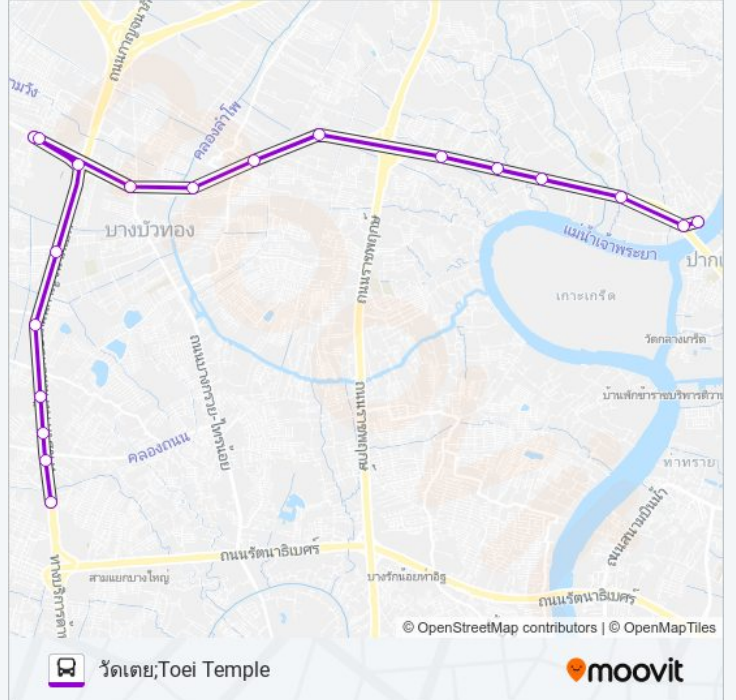

๘ 1051

วัดเตย;Toei Temple

ใช้แอป

1051 รถบัส สาย วัดเตย;Toei Temple มีหนึ่งเส้นทาง สำหรับวันธรรมดาตามปรกติจะวิ่งระหว่างเวลา:

(1) วัดเตย;Toei Temple: 06:00 - 21:41

ใช้แอป Moovit เพื่อค้นหา 1051 รถบัส สถานีที่อยู่ใกล้คุณมากที่สุด และค้นหาเวลาของ 1051 รถบัส ที่จะมาถึงถัดไป

สะพานพระราม 4;Rama 4 Bridge

จุดขึ้นลง;Visual Stop

### 1051 รถบัส ตารางเวลา

วัดเตย;Toei Temple ตารางเวลาเส้นทาง:

อาทิตย์	06:00 - 21:50
จันทร์	06:00 - 21:50
อังคาร	06:00 - 21:41
พุธ	06:00 - 21:41
พฤหัสบดี	06:00 - 21:41
ศุกร์	06:00 - 21:41
เสาร์	06:00 - 21:50

### 1051 รถบัส ข้อมูล

เส้นทาง: วัดเตย;Toei Temple

จุดจอด: 20

ระยะเวลาเดินทาง: 67 นาที

สรุปสายรถ:

1051 รถบัส ตารางเวลาและแผนที่เส้นทางมีให้บริการแบบ PDF ออนไลน์ที่เว็บ moovitapp.com โปรดใช้ [แอป Moovit](#) เพื่อดูเวลาวิ่งของรถประจำทางแบบ ถ่ายทอดสด ตารางเวลารถไฟ หรือตารางเวลารถไฟใต้ดิน และวิธีการเดินทางแบบเป็นขั้นตอนของระบบขนส่งมวลชนทุกแห่งใน กรุงเทพมหานคร