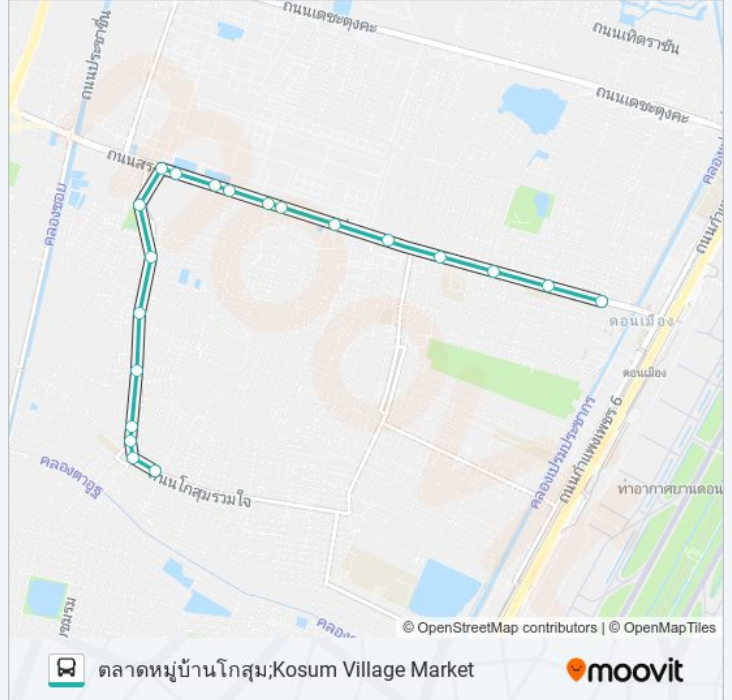

จุดขึ้นลง;Visual Stop

จุดขึ้นลง;Visual Stop

จุดขึ้นลง;Visual Stop

1058 รถบัส ตารางเวลา

ตลาดหมู่บ้านโกสุม;Kosum Village Market ตารางเวลา
เส้นทาง:

อาทิตย์	06:00 - 21:50
จันทร์	06:00 - 21:50
อังคาร	06:00 - 21:41
พุธ	06:00 - 21:41
พฤหัสบดี	06:00 - 21:41
ศุกร์	06:00 - 21:41
เสาร์	06:00 - 21:50

1058 รถบัส ข้อมูล

เส้นทาง: ตลาดหมู่บ้านโกสุม;Kosum Village Market

จุดจอด: 20

ระยะเวลาเดินทาง: 67 นาที

สรุปสายรถ:

1058 รถบัส ตารางเวลาและแผนที่เส้นทางมีให้บริการแบบ PDF ออฟไลน์ที่เว็บ moovitapp.com โปรดใช้ [แอป Moovit](#) เพื่อดูเวลาวิ่งของรถประจำทางแบบ ถ่ายทอดสด ตารางเวลารถไฟ หรือตารางเวลารถไฟใต้ดิน และวิธีการเดินทาง แบบเป็นขั้นตอนของระบบขนส่งมวลชนทุกแห่งใน กรุงเทพมหานคร