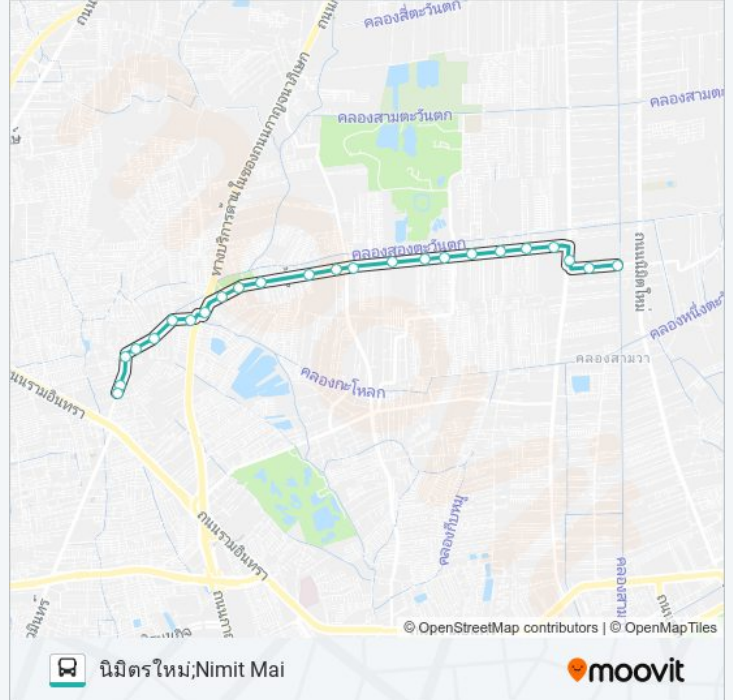

๘ 1059

นิมิตรใหม่;Nimit Mai

ใช้แอป

1059 รถบัส สาย นิมิตรใหม่;Nimit Mai มีหนึ่งเส้นทาง สำหรับวันธรรมดาตามปกติจะวิ่งระหว่างเวลา:

(1) นิมิตรใหม่;Nimit Mai: 06:00 - 21:41

ใช้แอป Moovit เพื่อค้นหา 1059 รถบัส สถานีที่อยู่ใกล้คุณมากที่สุด และค้นหาเวลาของ 1059 รถบัส ที่จะมาถึงถัดไป

ก่อนแยกซาฟารีเวิลด์;Before Safari World
Intersection

หมู่บ้านมโนรมย์ 4;Manorom 4 Village

หมู่บ้านบุรีรัมย์ รามอินทรา - ซาฟารี;Buriram
Ramintra - Safari Village

1059 รถบัส ตารางเวลา

นิมิตรใหม่;Nimit Mai ตารางเวลาเส้นทาง:

อาทิตย์	06:00 - 21:50
จันทร์	06:00 - 21:50
อังคาร	06:00 - 21:41
พุธ	06:00 - 21:41
พฤหัสบดี	06:00 - 21:41
ศุกร์	06:00 - 21:41
เสาร์	06:00 - 21:50

1059 รถบัส ข้อมูล

เส้นทาง: นิมิตรใหม่;Nimit Mai

จุดจอด: 24

ระยะเวลาเดินทาง: 46 นาที

สรุปสายรถ:

หมู่บ้านมโนรมย์ 2;Manorom 2 Village

ตรงข้ามบิ๊กซีหทัยราษฎร์;Opposite Big C Hatairat

ตลาดหทัยมิตร;Hathaimit Market

จุดขึ้นลง;Visual Stop

จุดขึ้นลง;Visual Stop

1059 รถบัส ตารางเวลาและแผนที่เส้นทางมีให้บริการแบบ PDF ออนไลน์ที่เว็บ moovitapp.com โปรดใช้ [แอป Moovit](#) เพื่อดูเวลาวิ่งของรถประจำทางแบบ ถ่ายทอดสด ตารางเวลารถไฟ หรือตารางเวลารถไฟใต้ดิน และวิธีการเดินทาง แบบเป็นขั้นตอนของระบบขนส่งมวลชนทุกแห่งใน กรุงเทพมหานคร