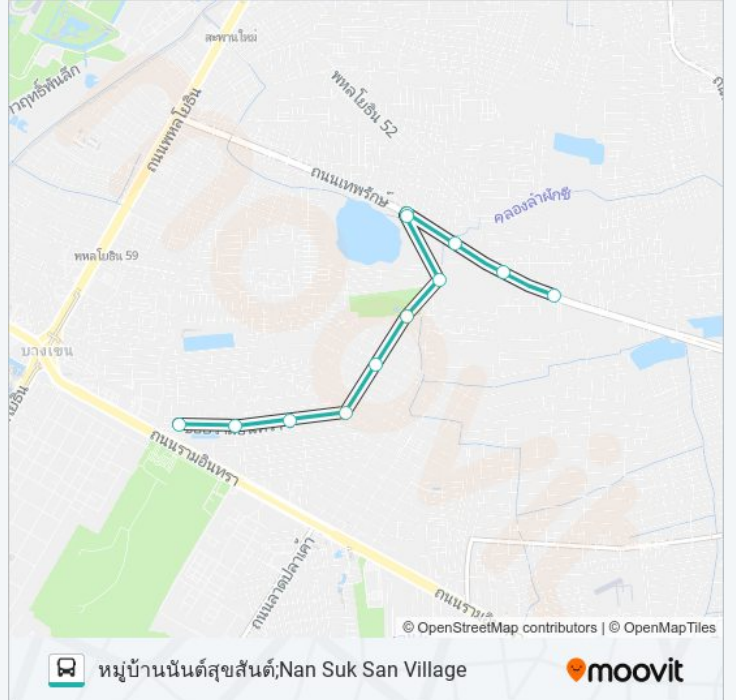

ใช้แอป Moovit เพื่อค้นหา 1068 รถบัส สถานีที่อยู่ใกล้คุณมากที่สุด และค้นหาเวลาของ 1068 รถบัส ที่จะมาถึงถัดไป

### 1068 รถบัส ตารางเวลา

หมู่บ้านนนต์สุขสันต์;Nan Suk San Village ตารางเวลา  
เส้นทาง:

อาทิตย์	06:00 - 21:50
จันทร์	06:00 - 21:41
อังคาร	06:00 - 21:41
พุธ	06:00 - 21:41
พฤหัสบดี	06:00 - 21:41
ศุกร์	06:00 - 21:41
เสาร์	06:00 - 21:50

### 1068 รถบัส ข้อมูล

เส้นทาง: หมู่บ้านนนต์สุขสันต์;Nan Suk San Village

จุดจอด: 12

ระยะเวลาเดินทาง: 39 นาที

สรุปสายรถ:

1068 รถบัส ตารางเวลาและแผนที่เส้นทางมีให้บริการแบบ PDF ออฟไลน์ที่เว็บ moovitapp.com โปรดใช้ [แอป Moovit](#) เพื่อดูเวลาวิ่งของรถประจำทางแบบ ถ่ายทอดสด ตารางเวลารถไฟ หรือตารางเวลารถไฟใต้ดิน และวิธีการเดินทาง แบบเป็นขั้นตอนของระบบขนส่งมวลชนทุกแห่งใน กรุงเทพมหานคร