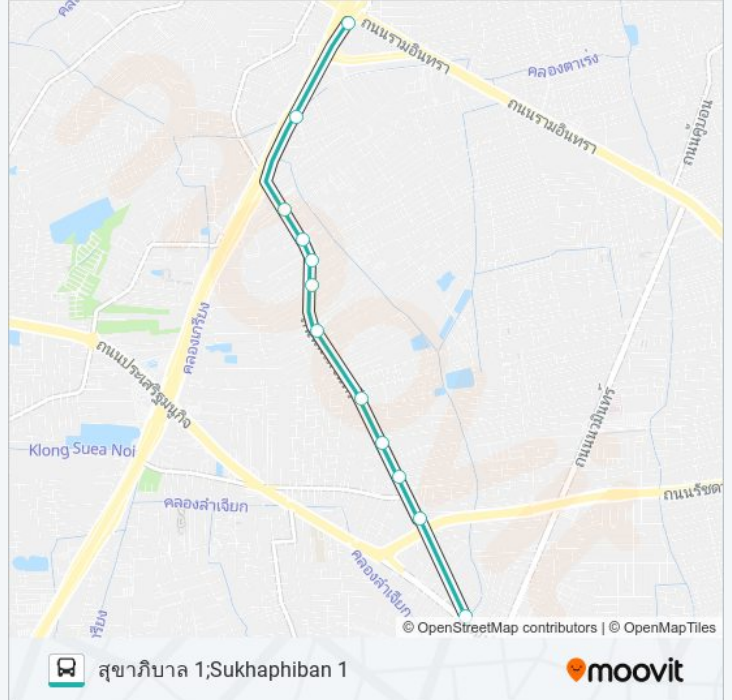

๘ 1070

สุขาภิบาล 1;Sukhaphiban 1

ใช้แอป

1070 รถบัส สาย สุขาภิบาล 1;Sukhaphiban 1 มีหนึ่งเส้นทาง สำหรับวันธรรมดาดำเนินการวิ่งระหว่างเวลา:

(1) สุขาภิบาล 1;Sukhaphiban 1: 06:00 - 21:41

ใช้แอป Moovit เพื่อค้นหา 1070 รถบัส สถานีที่อยู่ใกล้คุณมากที่สุด และค้นหาเวลาของ 1070 รถบัส ที่จะมาถึงถัดไป

วิธีการเดินทาง: สุขาภิบาล 1;Sukhaphiban 1

12 สถานี

[ดูตารางสายรถ](#)

จุดขึ้นลง;Visual Stop

หมู่บ้านมณีนยา;Mani Ya Village

อาคารทีม;Team Buliding

วัดนวลจันทร์;Wat Nuanchan

ตลาดโพธิ์สุวรรณ(ขาออก);Pho Suwan Market

1070 รถบัส ตารางเวลา

สุขาภิบาล 1;Sukhaphiban 1 ตารางเวลาเส้นทาง:

อาทิตย์	06:00 - 21:50
จันทร์	06:00 - 21:50
อังคาร	06:00 - 21:41
พุธ	06:00 - 21:41
พฤหัสบดี	06:00 - 21:41
ศุกร์	06:00 - 21:41
เสาร์	06:00 - 21:50

1070 รถบัส ข้อมูล

เส้นทาง: สุขาภิบาล 1;Sukhaphiban 1

จุดจอด: 12

ระยะเวลาเดินทาง: 39 นาที

สรุปสายรถ:

1070 รถบัส ตารางเวลาและแผนที่เส้นทางมีให้บริการแบบ PDF ออนไลน์ที่เว็บ moovitapp.com โปรดใช้ [แอป Moovit](#) เพื่อดูเวลาวิ่งของรถประจำทางแบบ ถ่ายทอดสด ตารางเวลารถไฟ หรือตารางเวลารถไฟใต้ดิน และวิธีการเดินทางแบบเป็นขั้นตอนของระบบขนส่งมวลชนทุกแห่งใน กรุงเทพมหานคร