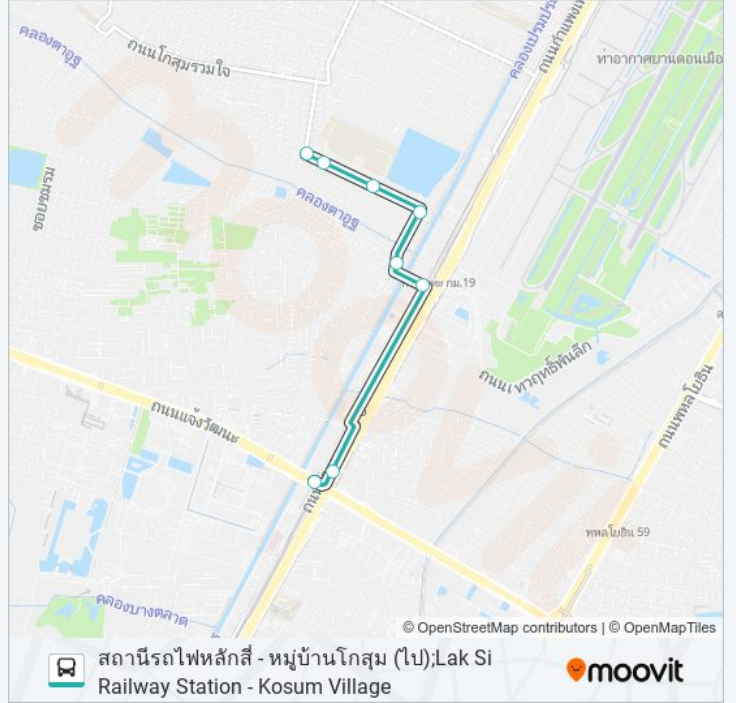

1081

สถานีรถไฟหลักสี่ - หมู่บ้านโกสุม (ไป);Lak Si Railway Station - Kosum Village

ใช้แอป

1081 รถบัส สาย สถานีรถไฟหลักสี่ - หมู่บ้านโกสุม (ไป);Lak Si Railway Station - Kosum Village มีหนึ่งเส้นทาง สำหรับวันธรรมดาตามปกติจะวิ่งระหว่างเวลา:

[ดูตารางสายรถ](#)

จุดขึ้นลง;Visual Stop

ไอทีสแควร์ หลักสี่;It Square Laksi

จุดขึ้นลง;Visual Stop

จุดขึ้นลง;Visual Stop

จุดขึ้นลง;Visual Stop

จุดขึ้นลง;Visual Stop

จุดขึ้นลง;Visual Stop

จุดขึ้นลง;Visual Stop

1081 รถบัส ตารางเวลา

หมู่บ้านโกสุม;Kosum Village ตารางเวลาเส้นทาง:

อาทิตย์	06:00 - 21:50
จันทร์	06:00 - 21:41
อังคาร	06:00 - 21:41
พุธ	06:00 - 21:41
พฤหัสบดี	06:00 - 21:41
ศุกร์	06:00 - 21:41
เสาร์	06:00 - 21:50

1081 รถบัส ข้อมูล

เส้นทาง: หมู่บ้านโกสุม;Kosum Village

จุดจอด: 8

ระยะเวลาเดินทาง: 25 นาที

สรุปสายรถ:

1081 รถบัส ตารางเวลาและแผนที่เส้นทางมีให้บริการแบบ PDF ออฟไลน์ที่เว็บ moovitapp.com โปรดใช้ แอป Moovit เพื่อ ดูเวลาวิ่งของรถประจำทางแบบถ่ายทอดสด ตารางเวลารถไฟ หรือตารางเวลารถไฟใต้ดิน และวิธีการเดินทางแบบเป็นขั้นตอนของระบบขนส่งมวลชนทุกแห่งใน กรุงเทพมหานคร